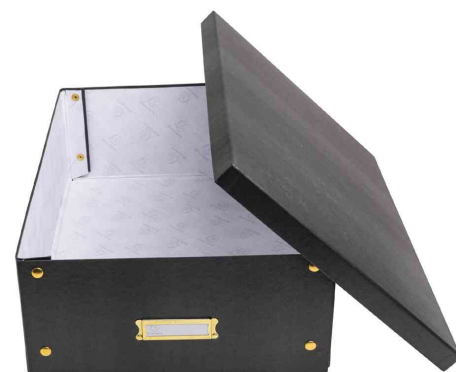

Boîte de rangement Neo Deco

Les produits de la série Neo Deco sont tendance et donnent au bureau une touche d'Art Déco

- en carton Colorspar
- recyclable et respectueux de l'environnement
- montage rapide et facile au moyen de boutons pression
- les boîtes sont livrées à plat
- incl. étiquette inscriptibles

Remarque : dimensions = dimensions extérieures

Exemples d'utilisation :

- pour le rangement de documents de tous les formats courants : A5+, A4+, A3+
- pour l'organisation à la maison et au bureau
- pour le rangement de photos, câbles, documents, papiers, chemises, pochettes, catalogues, etc.

Boîte de rangement Neo Deco, blanc

Boîte de rangement Neo Deco, bleu

Boîte de rangement Neo Deco, bleu vert

Boîte de rangement Neo Deco, noir

Vue de détail

Vue de détail

Vue de détail

Visuel de référence : montre le produit en utilisation

Visuel de référence : montre le produit en utilisation

Visuel de référence : montre le produit en utilisation

Produit	Modèle	Dimensions	Couleur	Conditionné	Numéro de fabricant	Code
Boîte de rangement Neo Deco	A3+	(L)350 x (P)515 x (H)160 mm	blanc		62458E	8703265
		(L)350 x (P)515 x (H)160 mm	bleu		62452E	8703263
	A3+	(L)350 x (P)515 x (H)160 mm	bleu vert		62453E	8703264
		(L)350 x (P)515 x (H)160 mm	noir		62451E	8703262
	A4+	(L)290 x (P)380 x (H)190 mm	blanc		62358E	8703261
		(L)290 x (P)380 x (H)190 mm	bleu		62352E	8703259
	A4+	(L)290 x (P)380 x (H)190 mm	bleu vert		62353E	8703260
		(L)290 x (P)380 x (H)190 mm	noir		62351E	8703258
	A5+	(L)215 x (P)280 x (H)150 mm	blanc		62258E	8703257
		(L)215 x (P)280 x (H)150 mm	bleu		62252E	8703255
	A5+	(L)215 x (P)280 x (H)150 mm	bleu vert		62253E	8703256
		(L)215 x (P)280 x (H)150 mm	noir		62251E	8703254