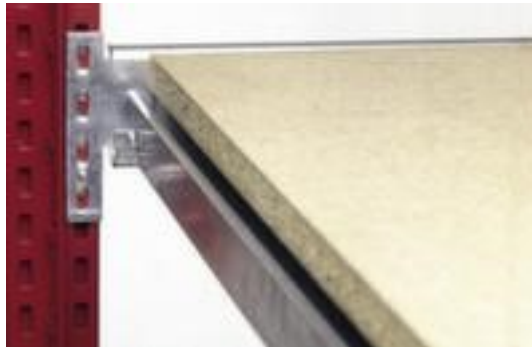

Weitspannregal

Anbaufeld, Höhe x Breite x Tiefe 3000 x 2016 x 624 mm, Fachlast 350 kg, 5 Ebene(n) mit Spanplatte, Nutzung einseitig, Traversen mit korrosionsschützender Zinkbeschichtung

Artikelnummer: 869819

Weitspannregal

Anbauregal

Weitspannregal

- Anbaufeld
- Stecksystem
- Geeignet für sperrige Güter
- Höhe x Breite x Tiefe 3000 x 2016 x 624 mm
- Feldlast 1600 kg
- Fachlast 350 kg
- Fach Breite x Tiefe 2000 x 600 mm
- 5 Ebene(n) mit Spanplatte
- Im Raster von 25 mm verstellbar
- der Boden wird holmbündig eingelegt
- Nutzung einseitig
- Konstruktion aus Stahl
- Traversen mit korrosionsschützender Zinkbeschichtung
- Lieferumfang: Anbauregal mit 1 Ständerrahmen und Ebenen gem. Angebot
- Die Anlieferung erfolgt zerlegt