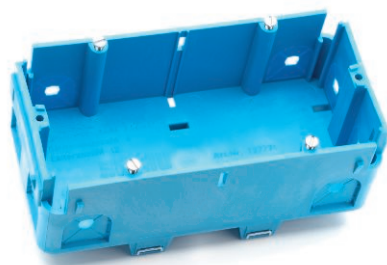

Technisch specificatieblad

Inbouwdoos BRK GD 2, 2-voudig

Artikelnr. 6133585

Inbouw eenheid SIGNA 2-voudig voor aansluiting van stroom- en datatechniek in de kanaalsystemen SIGNO BK, BA en BS.

Gereedschapsloze montage door vastzetten met excentrische draaisluitingen en tijdbesparende aansluiting van leidingen.

PP Polypropyleen

Stamgegevens

Bestelnr.	6133585
Type	BRK GD2
Dimensie	152x70x60
Materiaal	Polypropyleen
Materiaal-afk.	PP
Kleinste verkoop-eenheid (VG)	1 Stuk
Gewicht	8,63 kg/100 st.

Technische gegevens

Lengte	152,00 mm
Breedte	70,00 mm
Zijhoogte	60,00 mm
Aantal eenheden	2
Uitvoering	Gesloten
Bevestigingsspoor	60 mm
Type apparatuur	Met draagrings/draagbeugel
Met aansluitruimte	<input type="checkbox"/>
Montagetype doos	Achterwand
Montagetype installatieapparatuur	Schroeven
Treklastingsmogelijkheid	<input checked="" type="checkbox"/>