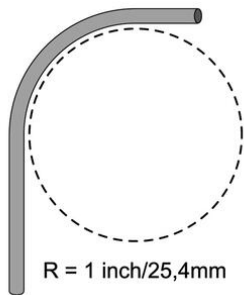

K25/P25 Toebehoren

**FW25 Haaks hoekstuk wit (RAL 9010)**

- Inclusief richtplaatje voorzien van radiusbeveiliging ten behoeve van ICT-bekabeling (UTP, FTP en STP).
- Bevestiging op K25/P25/Z25 koker middels klikverbinding.
- Overlapt het deksel 5 mm. Zuiver haaks en op maat zagen van het deksel is niet nodig.

Artikelnr.:	AT5662
EAN:	8712259006079
Kleur	-
Verpakkinghoeveelheid	5 x 10 st.
Beschermingsgraad (IP)	-
Materiaal	Kunststof
Hoogte	13 mm
Breedte	25 mm
Halogeenvrij	Ja
Bevestigingswijze	Opklembaar (snap)
RAL-nummer	9010
Uitvoering	Basisdeel en bovendee (deksel)
Kwaliteitsklasse	Overig
Oppervlaktebescherming	Geen (onbehandeld)
Antibacteriële behandeling	Nee
Slagvastheid	-
Geschikt voor functiebehoud	Ja
Met beschermfolie	Nee
Hoek	90 - 90 °
Verzending	50