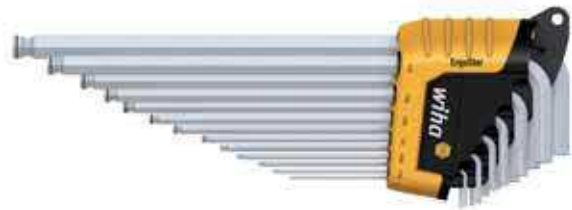

Stiftschlüssel Set im ErgoStar Halter

Sechskant-Kugelkopf MagicRing® 13-tlg. mattverchromt, Zoll-Ausführung

369RZ

Best.-Nr.	SB	Icon
36521		5
43852	x	5
●		0.05 / 1/16 / 5/64 / 3/32 / 7/64
●		1/8 / 9/64 / 5/32 / 3/16 / 7/32 / 1/4 / 5/16 / 3/8

MagicRing® ab 1/8"
In Anlehnung an ASME B18.3.

INFOBOX: MagicRing®

Wiha MagicRing®

- Federstahlring hält Sechskant-Schrauben zuverlässig fest.
- Eine Innovation, die jeden Anwender überzeugt.

INFOBOX: Sechskant-Kugelkopf

Wiha Sechskant-Kugelkopf

- Der Kugelkopf ist jeweils maximal 25° nach rechts und links schwenkbar.