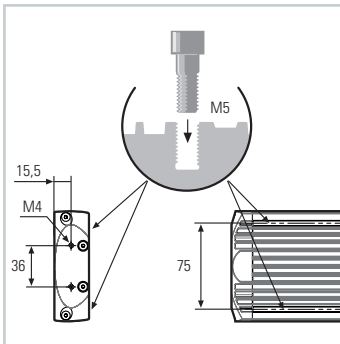

FIELDLED EVO 540_96 Aufbau, 540 mm, 24V DC

Artikel-Nr.: 153110-01
EAN: 4260556625454

Bestell-Nr.:	153110-01
Modell:	FIELDLED EVO 96 Aufbau
Bauform:	LED Aufbauleuchte für Maschinen
Leuchtmittel:	SMD LED
Lampenleistung:	~39 W
Lampenlichtstrom:	6000 lm
Lampenlichtausbeute:	155 lm/W
Lichtverteilung:	direkt
Lichtfarbe:	Tageslichtweiß (5200 - 5700K)
Anschlusswert Leuchte:	24V DC \pm 10%
Anschluss Leuchte:	M12 Sensorstecker A-kodiert, stirnseitig
Schutzart:	IP67/IP69K
Schutzklasse:	III
Entblendung:	Mikroprismen
Abstrahlwinkel:	100°
Betriebstemperatur:	-30... +60 °C
Farbwiedergabe (Ra):	> 85
Lampenlebensdauer:	> 60.000 h
Material Gehäuse:	Aluminium
Material Abdeckung:	ESG (Sicherheitsglas), splitterfrei
Höhe [B] x Breite [C]:	30 x 96 mm
Länge [A]:	540 mm
Gewicht:	~1900 g
Bruttogewicht:	~2350 g
Risikogruppe:	freie Gruppe
Befestigungszubehör:	optional; 2 Schraubkanäle für M5 rückseitig
Dimmbar:	optional über Zubehör
Kennzeichnung:	CE, ETL Listed
Gefertigt in:	Deutschland