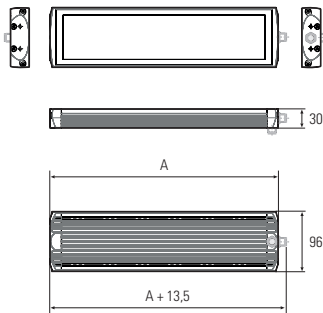

FIELDLED EVO 540_96 Aufbau, 540 mm, 24V DC

Artikel-Nr.: 153110-01
EAN: 4260556625454

Bestell-Nr.:	153110-01
Modell:	FIELDLED EVO 96 Aufbau
Bauform:	LED Aufbauleuchte für Maschinen
Leuchtmittel:	SMD LED
Lampenleistung:	~39 W
Lampenlichtstrom:	6000 lm
Lampenlichtausbeute:	155 lm/W
Lichtverteilung:	direkt
Lichtfarbe:	Tageslichtweiß (5200 - 5700K)
Anschlusswert Leuchte:	24V DC \pm 10%
Anschluss Leuchte:	M12 Sensorstecker A-kodiert, stirnseitig
Schutzart:	IP67/IP69K
Schutzklasse:	III
Entblendung:	Mikroprismen
Abstrahlwinkel:	100°
Betriebstemperatur:	-30... +60 °C
Farbwiedergabe (Ra):	> 85
Lampenlebensdauer:	> 60.000 h
Material Gehäuse:	Aluminium
Material Abdeckung:	ESG (Sicherheitsglas), splitterfrei
Höhe [B] x Breite [C]:	30 x 96 mm
Länge [A]:	540 mm
Gewicht:	~1900 g
Bruttogewicht:	~2350 g
Risikogruppe:	freie Gruppe
Befestigungszubehör:	optional; 2 Schraubkanäle für M5 rückseitig
Dimmbar:	optional über Zubehör
Kennzeichnung:	CE, ETL Listed
Gefertigt in:	Deutschland