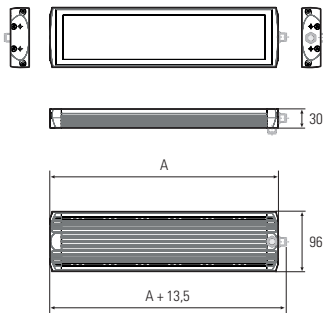

Order number:	153110-01
Model:	FIELDLED EVO 96 Aufbau
Type:	LED surface-mounted luminaire for machines
Illuminant:	SMD LED
Power consumption:	~39 W
Lamp luminous flux:	6000 lm
Lamp luminous efficiency:	155 lm/W
Light distribution:	direct
Light colour:	daylight white (5200 - 5700K)
Connected load:	24V DC $\pm$ 10%
Connection:	M12 sensor connector, A-type encoded, front-end
Degree of protection:	IP67/IP69K
Class of protection:	III
Glare-free	microprism
Beam angle (optics):	100°
Operating temperature:	-30... +60 °C
Colour rendering (Ra):	> 85
Lamps lifetime:	> 60,000 h
Housing material:	aluminium
Cover material:	ESG (toughened safety glass), shatterproof
Height [B] x Width [C]:	30 x 96 mm
Length [A]:	540 mm
Weight (net):	~1900 g
Gross weight:	~2350 g
Risk group (DIN EN 62471):	free group
Mounting accessories:	optional; two continuous screw channels for metric screws with thread M5 on the reverse
Dimmable:	via optional accessory
Marking:	CE, ETL Listed
Made in:	Germany

Lamps lifetime in operation hours (L80/B10)