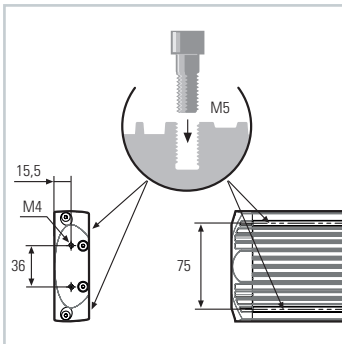

Order number:	153110-01
Model:	FIELDLED EVO 96 Aufbau
Type:	LED surface-mounted luminaire for machines
Illuminant:	SMD LED
Power consumption:	~39 W
Lamp luminous flux:	6000 lm
Lamp luminous efficiency:	155 lm/W
Light distribution:	direct
Light colour:	daylight white (5200 - 5700K)
Connected load:	24V DC $\pm$ 10%
Connection:	M12 sensor connector, A-type encoded, front-end
Degree of protection:	IP67/IP69K
Class of protection:	III
Glare-free	microprism
Beam angle (optics):	100°
Operating temperature:	-30... +60 °C
Colour rendering (Ra):	> 85
Lamps lifetime:	> 60,000 h
Housing material:	aluminium
Cover material:	ESG (toughened safety glass), shatterproof
Height [B] x Width [C]:	30 x 96 mm
Length [A]:	540 mm
Weight (net):	~1900 g
Gross weight:	~2350 g
Risk group (DIN EN 62471):	free group
Mounting accessories:	optional; two continuous screw channels for metric screws with thread M5 on the reverse
Dimmable:	via optional accessory
Marking:	CE, ETL Listed
Made in:	Germany

Lamps lifetime in operation hours (L80/B10)