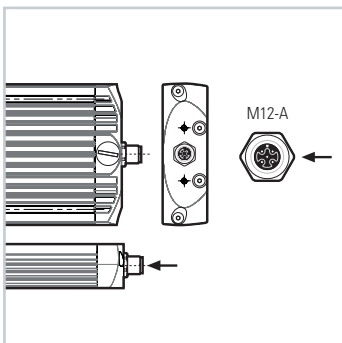

Order number:	153110-01
Model:	FIELDLED EVO 96 Aufbau
Type:	LED surface-mounted luminaire for machines
Illuminant:	SMD LED
Power consumption:	~39 W
Lamp luminous flux:	6000 lm
Lamp luminous efficiency:	155 lm/W
Light distribution:	direct
Light colour:	daylight white (5200 - 5700K)
Connected load:	24V DC $\pm$ 10%
Connection:	M12 sensor connector, A-type encoded, front-end
Degree of protection:	IP67/IP69K
Class of protection:	III
Glare-free	microprism
Beam angle (optics):	100°
Operating temperature:	-30... +60 °C
Colour rendering (Ra):	> 85
Lamps lifetime:	> 60,000 h
Housing material:	aluminium
Cover material:	ESG (toughened safety glass), shatterproof
Height [B] x Width [C]:	30 x 96 mm
Length [A]:	540 mm
Weight (net):	~1900 g
Gross weight:	~2350 g
Risk group (DIN EN 62471):	free group
Mounting accessories:	optional; two continuous screw channels for metric screws with thread M5 on the reverse
Dimmable:	via optional accessory
Marking:	CE, ETL Listed
Made in:	Germany

Lamps lifetime in operation hours (L80/B10)