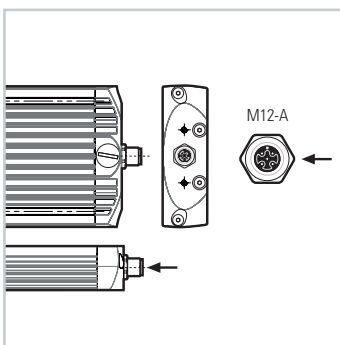

FIELDLED EVO 540_96 Aufbau, 540 mm, 24V DC

Artikel-Nr.: 153110-01
EAN: 4260556625454

Bestell-Nr.:	153110-01
Modell:	FIELDLED EVO 96 Aufbau
Bauform:	LED Aufbauleuchte für Maschinen
Leuchtmittel:	SMD LED
Lampenleistung:	~39 W
Lampenlichtstrom:	6000 lm
Lampenlichtausbeute:	155 lm/W
Lichtverteilung:	direkt
Lichtfarbe:	Tageslichtweiß (5200 - 5700K)
Anschlusswert Leuchte:	24V DC \pm 10%
Anschluss Leuchte:	M12 Sensorstecker A-kodiert, stirnseitig
Schutzart:	IP67/IP69K
Schutzklasse:	III
Entblendung:	Mikroprismen
Abstrahlwinkel:	100°
Betriebstemperatur:	-30... +60 °C
Farbwiedergabe (Ra):	> 85
Lampenlebensdauer:	> 60.000 h
Material Gehäuse:	Aluminium
Material Abdeckung:	ESG (Sicherheitsglas), splitterfrei
Höhe [B] x Breite [C]:	30 x 96 mm
Länge [A]:	540 mm
Gewicht:	~1900 g
Bruttogewicht:	~2350 g
Risikogruppe:	freie Gruppe
Befestigungszubehör:	optional; 2 Schraubkanäle für M5 rückseitig
Dimmbar:	optional über Zubehör
Kennzeichnung:	CE, ETL Listed
Gefertigt in:	Deutschland