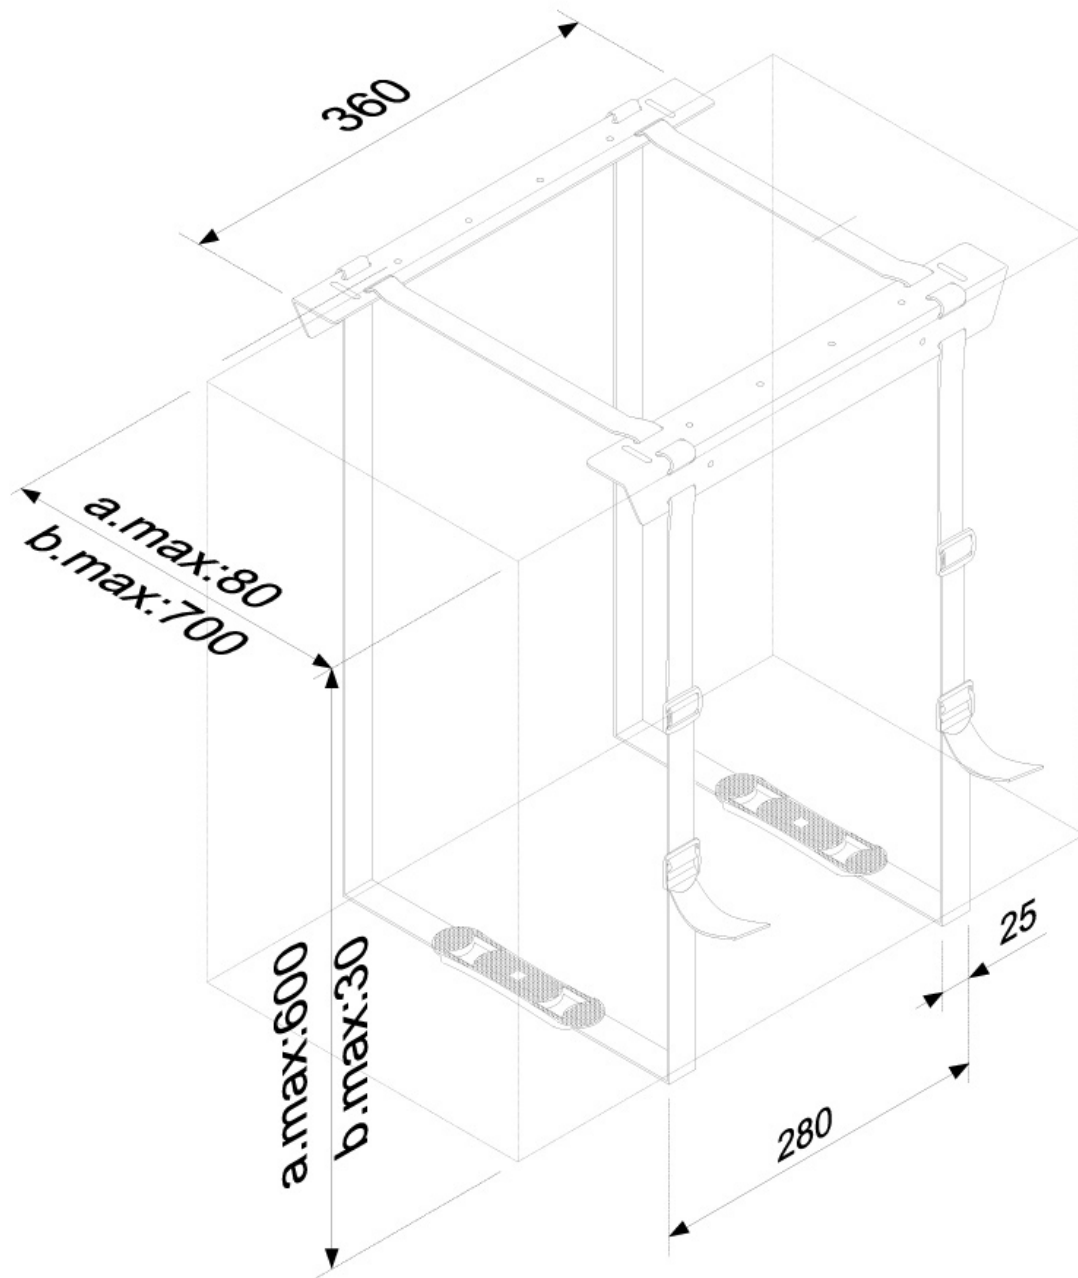

#### FUNZIONALITÀ

Tipologia	Fisso
Regolazione altezza	3-60 cm
Regolazione della larghezza	8-70 cm
Tipo di regolazione	Manuale

Neomounts

Neomounts

**CPU-D025BLACK è un supporto che consente di fissare un PC sotto alla scrivania. Adatto anche per thin client!**

Il porta PC Neomounts, modello CPU-D025BLACK consente di installare facilmente un PC sotto una scrivania. Crea più spazio e blocca il tuo PC su una scrivania. In questo modo lo proteggerai da polvere, sporcizia, rifiuti e sarà più facile rendere l'ambiente pulito.

Questo modello può essere montato in verticale, combinato con una cover porta cavi si otterrà un efficiente postazione di lavoro, protetta e sicura. Facile da regolare in larghezza e profondità consente di alloggiare facilmente il PC all'interno.

Nelle specifiche sono elencate larghezza minima, larghezza massima e la profondità del supporto.

CPU-D025BLACK

SUPPORTO DA SCRIVANIA NEOMOUNTS PER

Neomounts

Measuring unit: mm