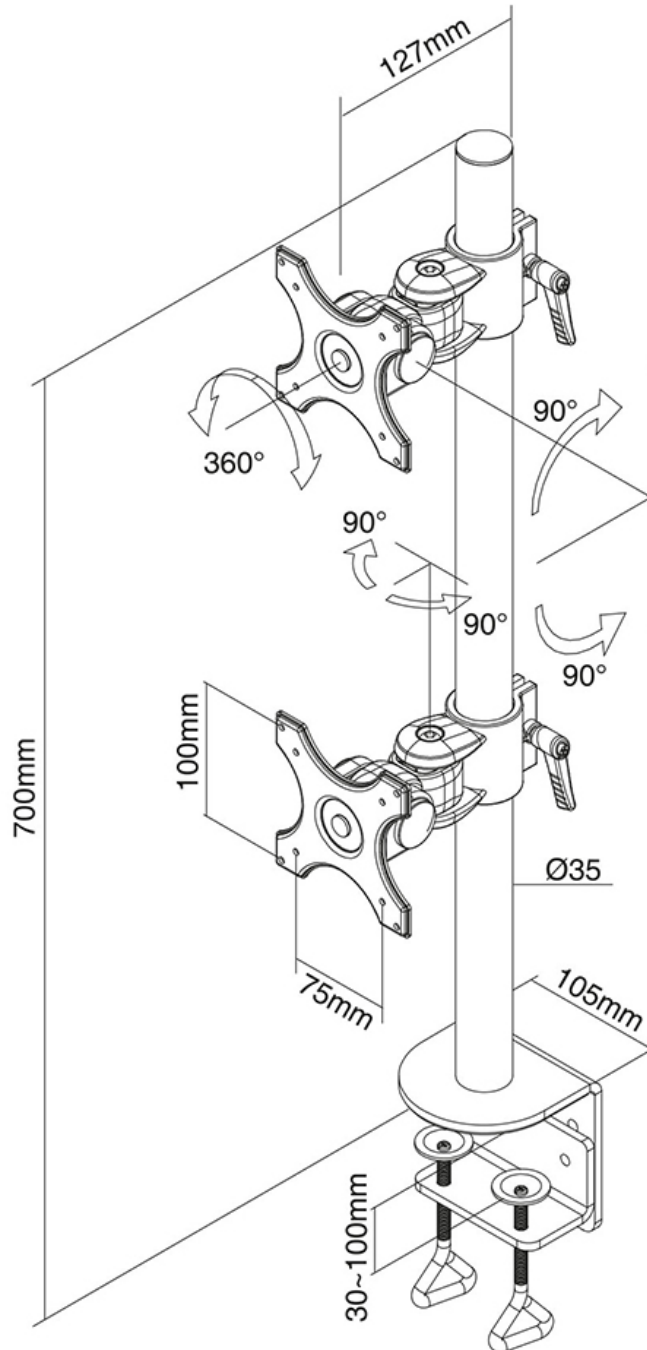

FPMA-D700DV

SUPPORTO DA SCRIVANIA NEOMOUNTS PER

Neomounts