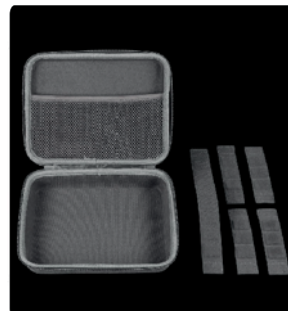

## Étui Alpendorf - pour caméra d'action et accessoires

L'étui Alpendorf est un produit léger et résistant conçu en matière EVA.

Sa conception pratique vous permettra de ranger et d'organiser vos appareils et accessoires tout en les protégeant d'éventuels dommages.

### Spécifications

- Cet étui léger et résistant est conçu en matière EVA afin de protéger vos appareils de dommages accidentels
- Conception résistante à l'eau
- Compartiment en filet pour vos accessoires
- Poignée de maintien, facile et confortable
- Équipé de 5 séparateurs intérieurs flexibles : Vous pourrez personnaliser le compartiment principal afin de placer vos accessoires selon vos besoins

### Données logistiques

Références	<b>7552GREY</b>
Codes EAN	<b>4260403572344</b>
Poids produit	<b>210 gr</b>
Dimensions	<b>Dim Compartiment: 208 x 155 x 50 mm    Dim Ext : 225 x 175 x 58 mm</b>
PCB	<b>6 pièces par carton</b>
Garantie	<b>2 ans</b>
Contenu de l'emballage	<b>Étui Alpendorf + 5 séparateurs flexibles</b>
Prix public indiqué T.T.C	<b>29.99 € T.T.C</b>