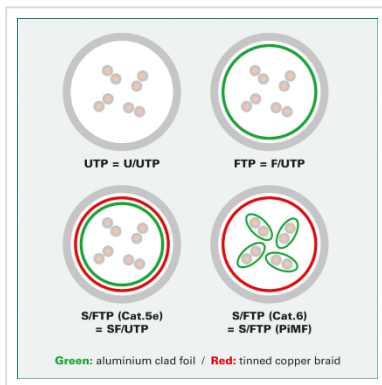

ROLINE FTP Cat.5e patchkabel , geel, 3,0 m

Art.nr.	21.15.0152
Fabrikant	ROLINE
Art.nr. fabrikant	21.15.0152
EAN (een stuk)	7611990134533

roline[®]
Designed for Professionals

Kant en klaar afgeschermd Twisted-Pair patchkabel met RJ-45 connectoren aan beide uiteinden.

- Geschikt voor professionele en industriële toepassingen.
- Klaar voor gebruik.
- Buigbaar dank zij de aan gespoten speciale tule met knikbescherming.
- Als rangeerkabel in patchkast of als apparaat aansluitkabel in LAN te gebruiken.
- 1:1 aangesloten volgens EIA/TIA568.
- Opbouw: 8 aders soepel met afscherming van polyesterfolie met aluminium
- Impedantie: 100 Ohm.
- Hoogwaardige vergulde contacten.

Advies:

Wij raden u aan, om bij de opbouw van een nieuw netwerk, de volgende componenten te gebruiken voor de hoogst mogelijke dataoverdracht en de beste test resultaten:

21.15.0010 ROLINE installatiekabel massief Cat.5e FTP 300m.

Technische specificaties

Producent	ROLINE
Produkt groep	Twisted Pair Kabel
Produkt type	FTP patchkabel
Kleur	geel
Lengte	3 m
Afschermings type	FTP
Overdracht kwaliteit	Cat5e / Class D
Impedantie	100 Ohm
Aantal aders	8
Kabel type	Soepel
Crossed	nee
Kleur (Tule)	geel
Kabel LSOH	nee
Connector type RJ45	Standaard