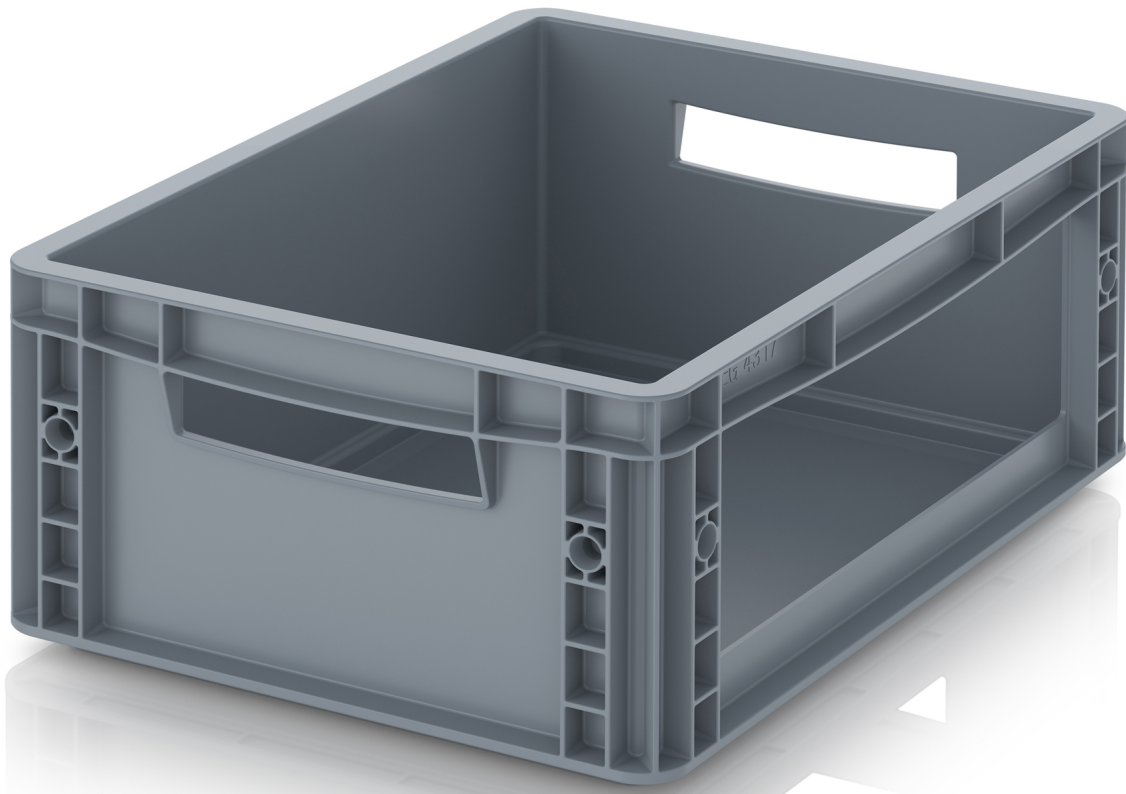

## SICHTLAGERKÄSTEN IM EUROFORMAT SK SK L 43/17

### Kleinteile bestens im Griff

Der Sichtlagerkasten im Euroformat von AUER Packaging lässt sich einzeln und im Stapel bequem be- und entladen. Mit diesem Behälter haben Sie Ihre Produkte, Werkzeuge und Kleinteile bestens im Griff.

- Für Werkzeuge und Kleinteile
- Komfortables Be- und Entladen
- Eingriffsöffnung auch an Längsseiten möglich

### DETAILS

<b>Außenmaße L x B x H</b>	40 x 30 x 17 cm	<b>Gewicht</b>	1,1 kg
<b>Innenmaße L x B x H</b>	37 x 27 x 16,5 cm	<b>Material</b>	PP
<b>Sicht-/Entnahmeöffnung</b>	Längsseite	<b>Produktionshinweis</b>	Rohstoffbedingt sind Farbschwankungen nicht vermeidbar
<b>Sicht-/Entnahmeöffnung B x H</b>	31 x 9,6 cm	<b>Farbe</b>	Silbergrau ähnlich RAL 7001