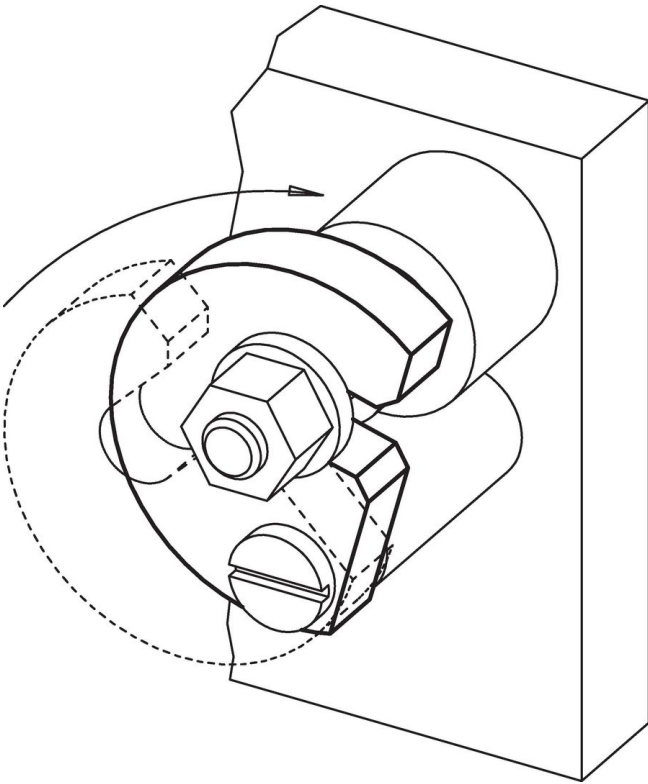

Toepassingsvoorbeeld

Voldoet

Conform RoHS

Voldoet aan Richtlijn 2011/65/EU en richtlijn 2015/863

Bevat geen SVHC stoffen

Bevat geen SVHC-stoffen met meer dan 0,1% w/w - SVHC-lijst per 14.06.2023.

Bevat geen propositie 65 stoffen

Geen propositie 65 stoffen inbegrepen
<https://www.P65Warnings.ca.gov/>

Vrij van conflictmineralen

Dit product bevat geen stoffen die worden aangeduid als "conflictmineralen" zoals tantaal, tin, goud of wolfram uit de Democratische Republiek Congo of aangrenzende landen."