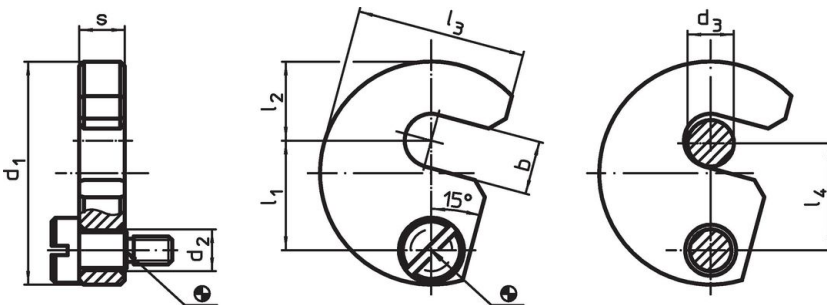

Zwenkschijven · DIN 6371 met platkopschroef DIN 923
22280.0010

Productbeschrijving

Materiaal

Schroef met platte kop

- staal, gezwart, kwaliteit 5.8

Zwenkschijf

- temperstaal, veredeld, gezwart

Montage

De C-sluitringen kunnen aan beide zijden worden geïnstalleerd met behulp van de meegeleverde bout. U kunt met de klok mee of tegen de klok in draaien.

Tekening

Bestelinformatie

Nominale maat d ₃ [mm]	Afmetingen [mm]								geschikte schroef [mm]	[g]	Artikelnr.
	b	d ₁	d ₂	l ₁	l ₂	l ₃	l ₄	s -0,2			
10	11,5	48	9	23,6	17	36,5	23	9,8	M6 x 10	99	22280.0010