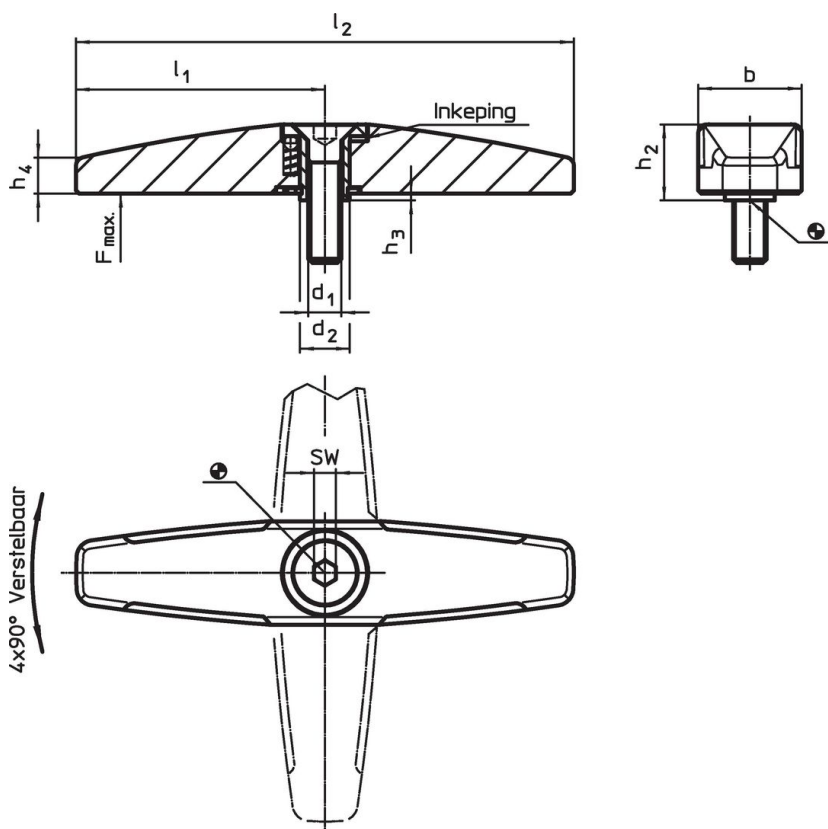

Draaigrendels • dubbelzijdig

24100.0652

Productbeschrijving

Voor het vergrendelen van deuren, laden, maar ook te gebruiken als transporthulp etc. De verdraaiing is 4 x 90° vergrendelbaar.

Materiaal

Hefboom

- Zamak, zwart gelijk RAL 9005

Binnendelen

- sintermetaal

Schroef

- RVS A2 (ISO 10642)

Tekening

Bestelinformatie

d_1	d_2	l_1	l_2	Afmetingen						SW	Belastbaarheid max.		Artikelnr.	
				b	h_1	h_2	h_3	h_4						
													[g]	
zwart														
M8	14	65	130	25,2	14	15,8	0,8	9	5	1000	225	24100.0652		