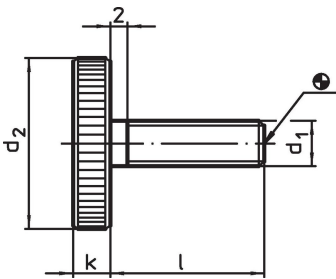

### Productbeschrijving

Kartelschroeven zijn uit één stuk (DIN-benaming A).

### Opmerkingen

Kartelsteek en karteldiepte kunnen afwijken van DIN.

### Bestelinformatie

d <sub>1</sub>	l	Afmetingen		k	[g]	Artikelnr.
		d <sub>2</sub>	[mm]			
<b>Roestvast staal</b>						
M4	10	16		3,5	5,7	24770.0293