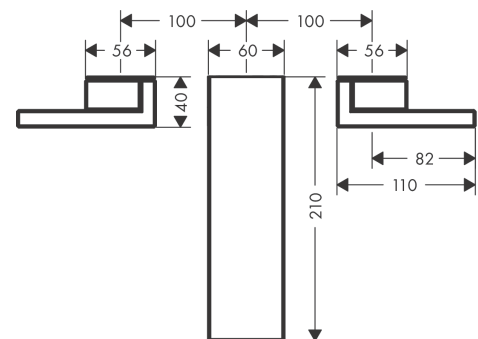

AXOR Edge

3-Loch Waschtischarmatur Unterputz für Wandmontage mit Auslauf 190 mm und Push-Open Ablaufgarnitur

Oberfläche: **Polished Red Gold** Artikelnummer: **46060300**

Merkmale

- besteht aus: 3-Loch Waschtischarmatur, Ablaufgarnitur
- Ausladung: 190 mm
- Griffvariante: Hebelgriff
- Strahlart: Normalstrahl
- maximale Durchflussmenge bei 3 bar: 5 l/min
- Keramikventile heiß/kalt 90°
- für Durchlauferhitzer geeignet
- Push-Open Ablaufgarnitur G 1¼
- Material Ablaufventil: Metall
- Anschlussart: Grundkörper
- Anschlussgröße: DN15
- EU-Taxonomie: max. 6 l/min - wesentlicher Beitrag (SC) möglich
- DVGW NW-6501CU0232
- P-IX 29561/IO

Technologie

Zertifikate / Nachhaltigkeit

Produktabbildung

Maßzeichnung

AXOR Edge
3-Loch Waschtischarmatur Unterputz für Wandmontage mit Auslauf 190 mm und Push-Open
Ablaufgarnitur
 Oberfläche: **Polished Red Gold** Artikelnummer: **46060300**

Durchflussdiagramm