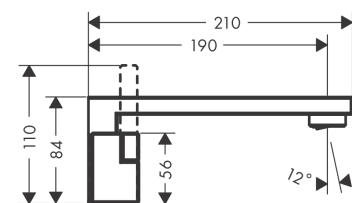

AXOR Edge

3-Loch Waschtischarmatur Unterputz für Wandmontage mit Auslauf 190 mm und Push-Open Ablaufgarnitur

Oberfläche: **Polished Red Gold** Artikelnummer: **46060300**

Merkmale

- besteht aus: 3-Loch Waschtischarmatur, Ablaufgarnitur
- Ausladung: 190 mm
- Griffvariante: Hebelgriff
- Strahlart: Normalstrahl
- maximale Durchflussmenge bei 3 bar: 5 l/min
- Keramikventile heiß/kalt 90°
- für Durchlauferhitzer geeignet
- Push-Open Ablaufgarnitur G 1¼
- Material Ablaufventil: Metall
- Anschlussart: Grundkörper
- Anschlussgröße: DN15
- EU-Taxonomie: max. 6 l/min - wesentlicher Beitrag (SC) möglich
- DVGW NW-6501CU0232
- P-IX 29561/IO

Technologie

Zertifikate / Nachhaltigkeit

Produktabbildung

Maßzeichnung

AXOR Edge
3-Loch Waschtischarmatur Unterputz für Wandmontage mit Auslauf 190 mm und Push-Open
Ablaufgarnitur
 Oberfläche: **Polished Red Gold** Artikelnummer: **46060300**

Durchflussdiagramm