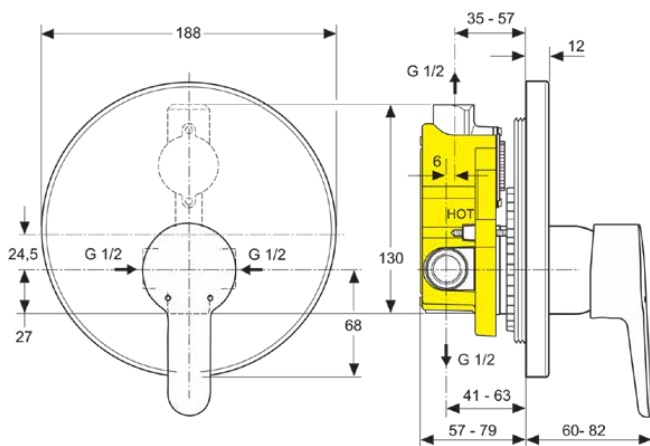

CONNECT BLUE

A5836AA

CONNECT BLUE | Brausearmatur UP Bausatz 2 188x60x202 mm in chrom, Kit 1 required (A1300), 20.5 l/min (3 bar) | EPD, SmartShine Oberfläche

Bild & Zeichnung

Allgemeine Informationen

Produktkategorie:	Brausearmaturen
Produktart:	Brausearmatur UP Bausatz 2
Marke:	Ideal Standard
Kollektion:	CONNECT BLUE
Designer:	Ideal Standard
Colour:	AA - Chrom
Oberflächenveredelung:	glänzend
Maximale Höhe (mm):	202
Maximale Breite (mm):	188
Ausladung (mm):	60 - 82
Befestigungsart:	Kit 1 benötigt
Empfohlenes Unterputz-Kit:	A1300
Nettogewicht (kg):	0.50
EAN Code:	4015413320368

Funktionen

Downloads

- [• EPD](#)
- [• Declaration of Conformity](#)
- [• Installation Guide](#)

Produktspezifikationen

Anzahl der Rosette(n):	1
Anzahl der Griffe:	1
Farbcode:	AA
Farbbeschreibung:	chrom
Cool Body Technologie:	Nein
Absperrbare S-Anschlüsse:	Nein
Einstellbar Spülzeit:	Nein
Griffposition:	Vorderseite
Material:	Metall
Material der Rosette(n):	Kunststoff
Materialspezifikation:	Messing
Maximaler Durchfluss bei 3 bar (l/min):	20.5
Maximaler Durchfluss bei 3 bar (l) für alle Auslässe:	20.5
Durchfluss bei 3 bar (l) - Auslauf:	20.5
Betriebs-Höchstdruck (bar):	10
Betriebs-Mindestdruck (bar):	0.5
Geräuschgedämpfte S-Anschlüsse:	Nein
PVD Technologie:	Nein

CONNECT BLUE

A5836AA

CONNECT BLUE | Brausearmatur UP Bausatz 2 188x60x202 mm in chrom, Kit 1 required (A1300), 20.5 l/min (3 bar) | EPD, SmartShine Oberfläche

Produktspezifikationen

Form der Rosette(n):	Rund
Smartshine:	Ja
Oberflächenschutz:	verchromt
Oberflächenveredelung:	glänzend
Art der Temperaturkontrolle:	Manuelle Betätigung
Mit S-Anschlüssen:	Nein
Mit Rosette(n):	Ja
Mit Griff(en):	Ja
Mit Handbrause-Set:	Nein
Mit Kopfbrause:	Nein
Mit Dichtvlies:	Nein
Mit Brausekombination:	Nein
Befestigungsart:	Kit 1 benötigt
Montageart:	Wandeinbau