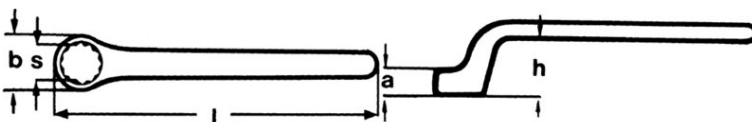

Produktinformation

98 01 12

- Gekröpft
- Grundwerkzeug verchromt

Ringschlüssel

IEC 60900 DIN EN 60900

⚡ 1000 V Ⓞ

Allgemein

Artikel-Nr.	98 01 12
EAN	4003773020226
Gewicht	118 g
Abmessungen	20 x 33 mm
Norm	DIN EN 60900 IEC 60900
REACH- Konformität	enthält keine SVHC
RoHS- Konformität	nicht anzuwenden

Technische Attribute

Schlüsselweite S	12 mm
Länge l max.	185 mm
Kopfstärke a max.	10 mm
Höhe der Verkröpfung h max.	23 mm
Kopfbreite b max.	18,5 mm

Technische Änderungen und Irrtümer vorbehalten