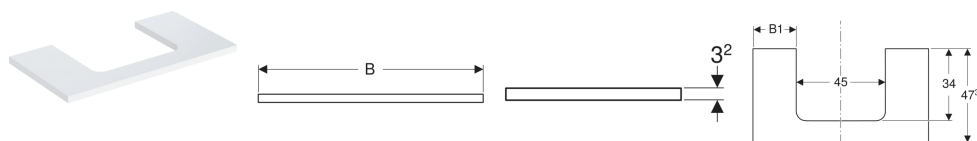

Geberit ONE Waschtischplatte Ausschnitt mittig, für Aufsatzwaschtisch rechteckig

Beispielbild

Verwendungszwecke

- Zur Montage auf einem Geberit ONE Waschtischunterschrank oder P-Träger

Eigenschaften

- FSC™ C134279 zertifiziert

Art.-Nr.	Farbe / Oberfläche	Ausschnitt für Aufsatz waschtisch	B	B1	H	T	VE1
505.282.00.1	* weiß / lackiert hochglänzend	mittig	74.6 cm	14.8 cm	3.2 cm	47.3 cm	1 St.
505.282.00.2	* weiß / lackiert matt	mittig	74.6 cm	14.8 cm	3.2 cm	47.3 cm	1 St.
505.282.00.3	* lava / lackiert matt	mittig	74.6 cm	14.8 cm	3.2 cm	47.3 cm	1 St.
505.282.00.4	* sandgrau / lackiert hochglänzend	mittig	74.6 cm	14.8 cm	3.2 cm	47.3 cm	1 St.
505.282.00.5	* Eiche / Melamin Holzstruktur	mittig	74.6 cm	14.8 cm	3.2 cm	47.3 cm	1 St.
505.282.00.6	* Nussbaum hickory / Melamin Holzstruktur	mittig	74.6 cm	14.8 cm	3.2 cm	47.3 cm	1 St.
505.282.00.7	* greige / lackiert matt	mittig	74.6 cm	14.8 cm	3.2 cm	47.3 cm	1 St.
505.283.00.1	* weiß / lackiert hochglänzend	mittig	89.4 cm	22.2 cm	3.2 cm	47.3 cm	1 St.
505.283.00.2	* weiß / lackiert matt	mittig	89.4 cm	22.2 cm	3.2 cm	47.3 cm	1 St.
505.283.00.3	* lava / lackiert matt	mittig	89.4 cm	22.2 cm	3.2 cm	47.3 cm	1 St.
505.283.00.4	* sandgrau / lackiert hochglänzend	mittig	89.4 cm	22.2 cm	3.2 cm	47.3 cm	1 St.
505.283.00.5	* Eiche / Melamin Holzstruktur	mittig	89.4 cm	22.2 cm	3.2 cm	47.3 cm	1 St.
505.283.00.6	* Nussbaum hickory / Melamin Holzstruktur	mittig	89.4 cm	22.2 cm	3.2 cm	47.3 cm	1 St.
505.283.00.7	* greige / lackiert matt	mittig	89.4 cm	22.2 cm	3.2 cm	47.3 cm	1 St.
505.284.00.1	* weiß / lackiert hochglänzend	mittig	104.2 cm	29.6 cm	3.2 cm	47.3 cm	1 St.
505.284.00.2	* weiß / lackiert matt	mittig	104.2 cm	29.6 cm	3.2 cm	47.3 cm	1 St.