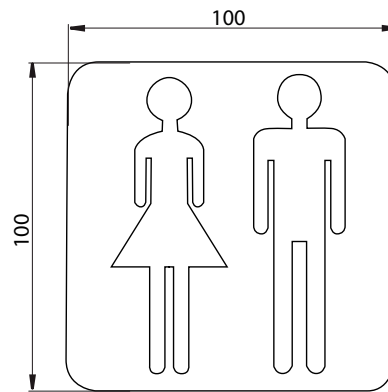

PRODUKTINFORMATION

Türschild „Damen und Herren“ chrom

Art.-Nr.3576 000 00