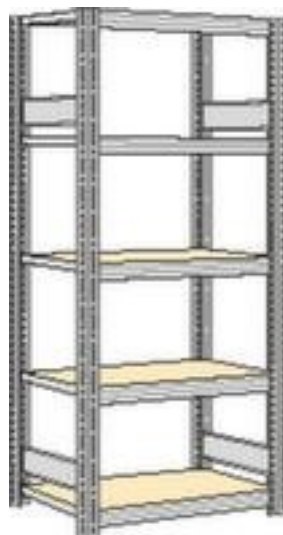

regalwerk rayonnage - rayonnage départ

hauteur x largeur x profondeur 2000 x 931 x 426 mm, charge max. par tablette 250 kg, 5 niveaux avec sol en bois, angle d'installation droit, utilisation bilatéral - possibilité d'installation flexible librement dans la pièce, montants avec revêtement en zinc anti-corrosion

Numéro d'article: 525269

[REGALWERK]

regalwerk Rayonnage sans boulons à plateaux agglomérés

Rayonnage de départ

rayonnage - rayonnage départ

- Convient pour salles d'archives et entrepôts
- système emboîtable
- hauteur x largeur x profondeur 2000 x 931 x 426 mm
- charge maximale par élément 2000 kg
- charge max. par tablette 250 kg
- largeur x profondeur compartiment 875 x 400 mm
- 5 niveaux avec sol en bois
- Réglable au pas de 25 mm
- angle d'installation droit
- utilisation bilatéral - possibilité d'installation flexible librement dans la pièce

- Stabilité élevée grâce aux traverses de raidissement
- structure en acier
- montants avec revêtement en zinc anti-corrosion
- volume de livraison : rayonnage de base avec 2 échelles et plateaux conf. à l'offre
- Produit livré prémonté
- certifié GS, label de qualité RAL
- 5 années de garantie
- selon DIN EN 15635, il est impératif de sécuriser et de fixer au sol les rayonnages à tablettes dont la hauteur correspond au moins à quatre fois la profondeur du rayonnage (rapport 4:1)
- les charges max. par tablette indiquées s'entendent pour une répartition uniforme de la charge
- des tablettes/niveaux supplémentaires sont disponibles jusqu'à la charge max. par élément