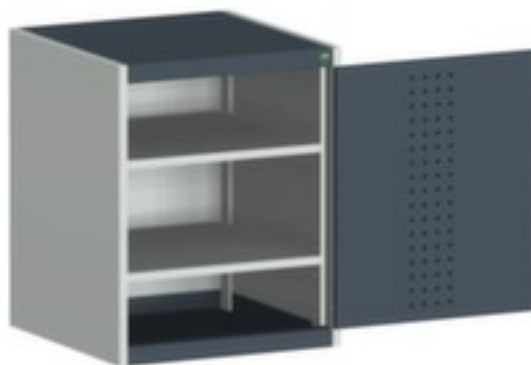

boff **kast met geperforeerde** **platen** cubio

hoogte x breedte x diepte 800 x 650 x 650 mm, 2 niveaus met Stalen bodem, afsluitbaar met 5-punts sluitsysteem, romp met slag- en krasvaste poedercoating in RAL7035 lichtgrijs, front met slag- en krasvaste poedercoating in RAL7016 antracietgrijs

Artikelnummer: 126003

boff **Systeemkast cubio**

kast met geperforeerde platen

- hoogte x breedte x diepte 800 x 650 x 650 mm
- constructie van plaatstaal
- dubbele openslaande deur met perforaties
- deuren binnen met perforatie
- deuropeningshoek 180 °
- 2 niveaus met Stalen bodem
- draagvermogen per niveau 160 kg
- met draaigreep
- afsluitbaar met 5-punts sluitsysteem
- romp met slag- en krasvaste poedercoating in RAL7035 lichtgrijs
- front met slag- en krasvaste poedercoating in RAL7016 antracietgrijs
- niveaus met corrosiebeschermende zinklaag

Technische details

meubeltype	kast	oppervlak romp	m. poedercoating
type	kast systeemkast	oppervlak front	m. poedercoating

type deur	dubbele openslaande deur met perforaties	sluitsysteem	5-punts sluitsysteem
hoogte	800 mm	oppervlak legbord	verzinkt
breedte	650 mm	afsluitbaar	ja
diepte	650 mm	scheidingswand	nee
kast uitrusting	legborden	materiaal	plaatstaal
legbord-/niveautype	Stalen bodem	openingshoek deur	180 °
legborden / schappen aantal	2 stuks	greep	draaigreep
draagvermogen legbord	160 kg	verrijdbaar	nee
kleur romp	lichtgrijs // RAL7035	gewicht	46,8 kg
kleur voorkant	antracietgrijs // RAL7016		