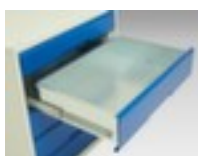

## **bott** **ladekast** verso

hoogte x breedte x diepte 1000 x 525 x 550 mm, 9 lade(n), met volledig uittrekbaar

Artikelnummer: 232179

### ladekast

- hoogte x breedte x diepte 1000 x 525 x 550 mm
- 9 lade(n)
- constructie van staal, gelast
- draagvermogen per lade 75 kg
- met volledig uittrekbaar
- ladegeleider 100 %
- met uittrekblokkade

## Technische details

meubeltype	kast	uittrekbare lade	100 %
type kast	ladekast	kleur romp	lichtgrijs // RAL7035

materiaal	staal	kleur voorkant	lichtgrijs // RAL7035
materiaal verwerking	gelast	oppervlak romp	
hoogte	1000 mm	oppervlak front	
breedte	525 mm	uittrekblokkering	uittrekblokkade
diepte	550 mm	soort uittrekking	volledig uittrekbaar
laden aantal	9 stuks	scheidingswand	nee
laden aantal x hoogte		gewicht	76,428 kg
draagvermogen lade	75 kg		