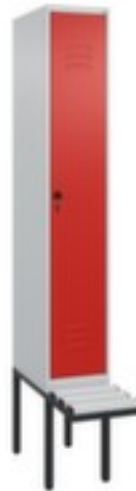

C+P

locker voor scheiding van kleding

Classic Plus

hoogte x breedte x diepte 2120 x 300 x 815 mm, 1 vak(ken), vak breedte 300 mm, Elk vak onder de hoedenplank is opgedeeld door een scheidingswand, Afsluitbaar met veiligheidsdraaigrendel voor hangslot, voorgebouwde bank, Randen van kunststof in RAL7035 lichtgrijs, romp met moffellak in RAL7035 lichtgrijs, front met moffellak in RAL3020 verkeersrood

Clanic+

Artikelnummer: 263544

locker voor scheiding van kleding

- hoogte x breedte x diepte 2120 x 300 x 815 mm
- 1 vak(ken)
- vak breedte 300 mm
- deuraanslag rechts
- deuropeningshoek 110 °
- zitting hoogte x diepte 450 x 310 mm
- per vak hoedenplank, kledingstang, haak
- Elk vak onder de hoedenplank is opgedeeld door een scheidingswand
- openslaande deur met etikettenlijst en ventilatiesleuven
- inliggende deuren met binnenliggende penscharnieren

- Elke deur is standaard uitgerust met een systeem voor gedempte sluiting
- Hoge stabiliteit en torsiestijfheid dankzij materiaalversterking op belangrijke punten en de geavanceerde BIONIC Steel Frame-structuur bestaande uit vouwen, steunen en tussenruimten
- Afsluitbaar met veiligheidsdraaigrendel voor hangslot
- Extra ventilatieopening in de behuizing
- voorgebouwde bank
- Randen van kunststof in RAL7035 lichtgrijs
- constructie van staal, stevig gelast
- romp met moffellak in RAL7035 lichtgrijs
- front met moffellak in RAL3020 verkeersrood
- Leveringstoestand gedeeltelijk gemonteerd; bank en locker apart om eenvoudig zelf te monteren
- inbraakwerend conform niveau B volgens DIN 4547-2
- 10 jaar garantie