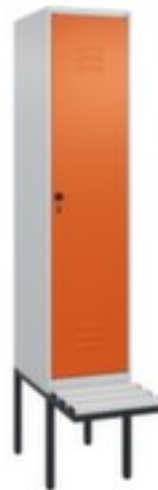

C+P

locker met bank

Classic Plus

hoogte x breedte x diepte 2120 x 400 x 815 mm, 1 vak(ken), vak breedte 400 mm, Afsluitbaar met veiligheidsdraaigrendel voor hangslot, Randen van kunststof in RAL7035 lichtgrijs, romp met moffellak in RAL7035 lichtgrijs, front met moffellak in RAL2004 zuiver oranje

Artikelnummer: 263628

Classic+

locker met bank

- hoogte x breedte x diepte 2120 x 400 x 815 mm
- 1 vak(ken)
- vak breedte 400 mm
- deuraanslag rechts
- deuropeningshoek 110 °
- zitting hoogte x diepte 450 x 310 mm
- per vak een vastgelaste hoedenplank en een kledingstang eronder met 3 niet verdraibare, dubbele schuifhaken
- openslaande deur met etikettenlijst en ventilatiesleuven
- inliggende deuren met binnenliggende penscharnieren
- Elke deur is standaard uitgerust met een systeem voor gedempte sluiting

- Hoge stabiliteit en torsiestijfheid dankzij materiaalversterking op belangrijke punten en de geavanceerde BIONIC Steel Frame-structuur bestaande uit vouwen, steunen en tussenruimten
- Afsluitbaar met veiligheidsdraaigrendel voor hangslot
- Extra ventilatieopening in de behuizing
- Randen van kunststof in RAL7035 lichtgrijs
- constructie van staal, stevig gelast
- romp met moffellak in RAL7035 lichtgrijs
- front met moffellak in RAL2004 zuiver oranje
- Leveringstoestand gedeeltelijk gemonteerd; bank en locker apart om eenvoudig zelf te monteren
- inbraakwerend conform niveau B volgens DIN 4547-2
- 10 jaar garantie