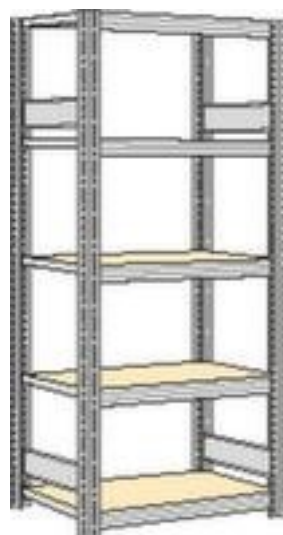

regalwerk rayonnage - rayonnage départ

hauteur x largeur x profondeur 2000 x 931 x 426 mm, charge max. par tablette 250 kg, 5 niveaux avec sol en bois, angle d'installation droit, utilisation bilatéral - possibilité d'installation flexible librement dans la pièce, montants avec revêtement en zinc anti-corrosion

Numéro d'article: 525269

[REGALWERK]

regalwerk Rayonnage sans boulons à plateaux agglomérés

Rayonnage de départ

rayonnage - rayonnage départ

- Convient pour salles d'archives et entrepôts
- système emboîtable
- hauteur x largeur x profondeur 2000 x 931 x 426 mm
- charge maximale par élément 2000 kg
- charge max. par tablette 250 kg
- largeur x profondeur compartiment 875 x 400 mm
- 5 niveaux avec sol en bois
- Réglable au pas de 25 mm
- angle d'installation droit
- utilisation bilatéral - possibilité d'installation flexible librement dans la pièce

- Stabilité élevée grâce aux traverses de raidissement
- structure en acier
- montants avec revêtement en zinc anti-corrosion
- volume de livraison : rayonnage de base avec 2 échelles et plateaux conf. à l'offre
- Produit livré prémonté
- certifié GS, label de qualité RAL
- 5 années de garantie
- selon DIN EN 15635, il est impératif de sécuriser et de fixer au sol les rayonnages à tablettes dont la hauteur correspond au moins à quatre fois la profondeur du rayonnage (rapport 4:1)
- les charges max. par tablette indiquées s'entendent pour une répartition uniforme de la charge
- des tablettes/niveaux supplémentaires sont disponibles jusqu'à la charge max. par élément