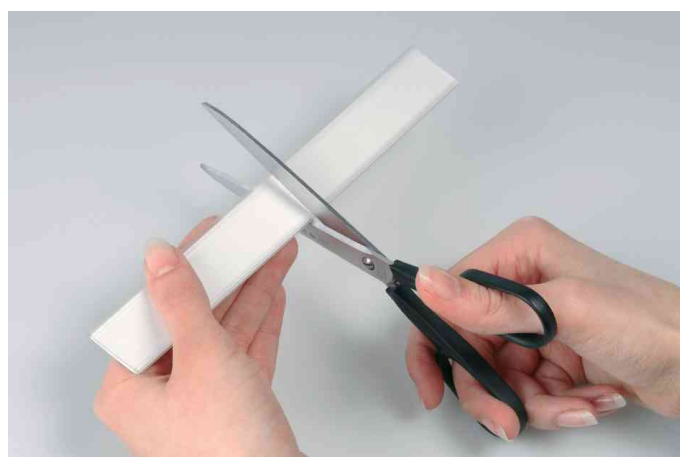

## DURABLE Porte-étiquette SCANFIX

- en plastique solide
- autocollant
- ouvert en haut et latéralement
- découpes variables
- avec étiquettes informatiques à insérer pour un marquage individuel
- vendu uniquement au conditionnement

### Exemples d'utilisation:

- pour un marquage individuel
- pour marquer des articles
- idéal pour indiquer des prix

### Adapté pour:

- dépôt
- kiosques

Porte-étiquette SCANFIX

Peuvent être coupé à la largeur souhaitée

Étiquette d'insertion

Exemple d'utilisation

Produit	Modèle	Dimensions	Couleur	Conditionné	Numéro de fabricant	Code
Porte-étiquette SCANFIX	plastique	200 x 20 mm 200 x 40 mm	transparent transparent	5 5	8044-19 8046-19	9804419 9893124