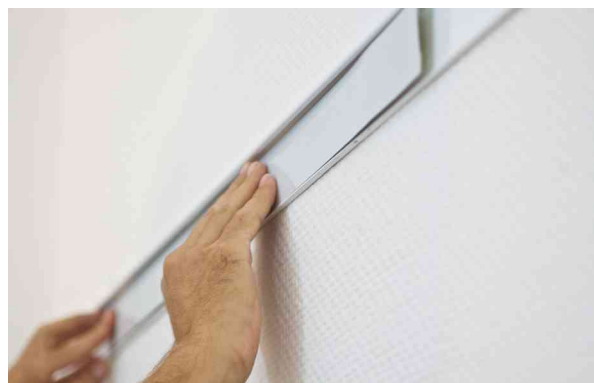

## Set de rails muraux PRO

- les profils de ces systèmes de barrettes et de cadres pour tableau sont construits de façon à pouvoir accrocher facilement les tableaux
- modèle: épais 15 mm
- en métal
- pour tous les tableaux avec système de cadre PRO
- montage par vis et cheville
- avec barre magnétique autocollante & inscriptible
- la barre magnétique intégrée permet la fixation propre et sans dommage de dessins
- les tableaux peuvent être accrochés à l'italienne ou à la française
- couleur: gris

### Exemples d'utilisation:

- idéal pour le montage facile de tableaux séparés ou comme système mural complet pour bureaux et salles de formation
- utilisable avec tous les tableaux muraux FRANKEN PRO

Set rails muraux PRO

Barrette magnétique intégrée

Produit	Modèle	Dimensions	Couleur	Conditionné	Numéro de fabricant	Code
Set de rails muraux PRO	métal	1.500 mm x 60 mm	argent		WS8150	70010340
		2.000 mm x 60 mm	argent		WS8200	70010341
	métal	3.000 mm x 60 mm	argent		WS8300	70010342
		4.000 mm x 60 mm	argent		WS8400	70011190