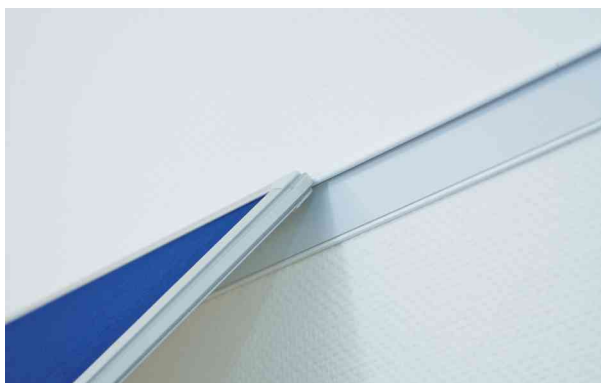

## Set de rails muraux PRO

- les profils de ces systèmes de barrettes et de cadres pour tableau sont construits de façon à pouvoir accrocher facilement les tableaux
- modèle: épais 15 mm
- en métal
- pour tous les tableaux avec système de cadre PRO
- montage par vis et cheville
- avec barre magnétique autocollante & inscriptible
- la barre magnétique intégrée permet la fixation propre et sans dommage de dessins
- les tableaux peuvent être accrochés à l'italienne ou à la française
- couleur: gris

### Exemples d'utilisation:

- idéal pour le montage facile de tableaux séparés ou comme système mural complet pour bureaux et salles de formation
- utilisable avec tous les tableaux muraux FRANKEN PRO

Set rails muraux PRO

Barrette magnétique intégrée

Produit	Modèle	Dimensions	Couleur	Conditionné	Numéro de fabricant	Code
Set de rails muraux PRO	métal	1.500 mm x 60 mm	argent		WS8150	70010340
		2.000 mm x 60 mm	argent		WS8200	70010341
	métal	3.000 mm x 60 mm	argent		WS8300	70010342
		4.000 mm x 60 mm	argent		WS8400	70011190