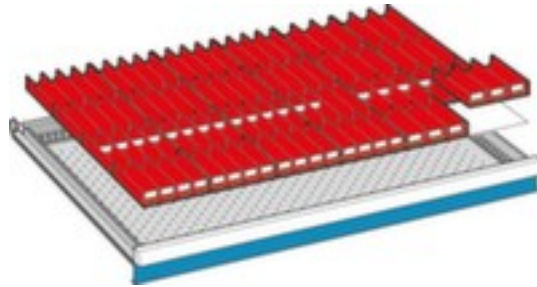

## Mulden-Set

24 Muldenteile (16 x 4-teilig, 8 x 3-teilig) + 40 Muldenwände, passend für Schubladen-Nutzmaß 54 x 36 E = 918 x 612 mm, Fronthöhe 50 mm, Höhe x Breite x Tiefe 50 x 918 x 612 mm, In rot

Artikelnummer: 508633

### Mulden-Set

- für Schubladenschrank
- 24 Muldenteile (16 x 4-teilig, 8 x 3-teilig) + 40 Muldenwände
- passend für Schubladen-Nutzmaß 54 x 36 E = 918 x 612 mm, Fronthöhe 50 mm
- Höhe x Breite x Tiefe 50 x 918 x 612 mm
- für Schränke mit einer Breite von 1023 mm
- In rot

## Technische Details

Möbeltyp	Schrank	für Schrankbreite	1023 mm
Schranktyp	Zubehör	für Schubladen Nutzmaß	54 x 36 E = 918 x 612 mm
für Schranktyp	Schubladenschrank	Muldenteile Anzahl	24 Stück
Innenausstattungstyp	Einteilung	Mulden Anzahl	88 Stück
Einteilungstyp	Mulden-Set	Aufteilung Mulde	16 x 4-teilig, 8 x 3-teilig
Höhe	50 mm	Muldenwände Anzahl	40 Stück
Breite	918 mm	Farbe	rot

Tiefe	612 mm	Gewicht	24 kg
für Fronthöhe	50 mm		