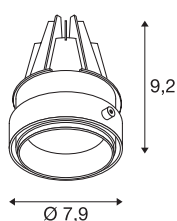

TECHNISCHE SPECIFICATIES

Art.nr.:	1002598
Secundaire stroom / secundaire spanning	350mA
Hoogte	9.2 cm
Diameter	7.9 cm
Nettogewicht	0.21 kg
Brutogewicht	0.224 kg
IP-code	IP 20
Veiligheidsklasse	III
Montage	Inbouw
Montagebeschrijving	Plafond met accessoires
Lumen	1150 lm
Lichtkleurtemperatuur	3000 Kelvin
Stralingshoek	50 °
Kleur	wit
CRI	80
LXXBXX gegevens	L70B50
Levensduur	30000 h
maximale omgevingstemperatuur	30 °C