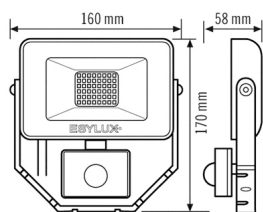

SENSOREN

Detectiehoek	120°, horizontaal en verticaal draaibaar +/- 180°
Detectieafstand schuin	r 8 m
Detectieafstand frontaal	r 3 m

BASIC AFL TR 1000 830 MD WH

Artikelnummer **GTIN**
 EL10810800 4015120810800

Aanpassing bereik	mechanisch
Detectiebereik	76 m ²
Aanbevolen Montagehoogte	2,5 m
Max. Aanbevolen Montagehoogte	3 m

Lichtmeting	Daglicht
Helderheidswaarde	3 – 1000 lx
Nalooptijd	1 s...15 min (stapsgewijs verstelbaar)

Maattekening

Detectiehoek

Detectieafstand

Dwars (A)	r 8 m
Frontaal (B)	r 3 m

Lichtverteilungskurve_Bild (web)

Schakelschema

Standardschema

Gedetailleerde productbeschrijving