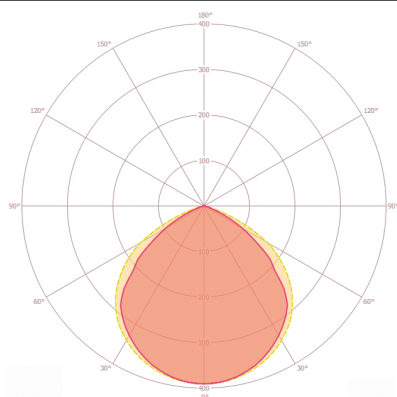

Maattekening

Detectiehoek

Detectieafstand

Dwars (A)	r 8 m
Frontaal (B)	r 3 m

Lichtverteilungskurve_Bild (web)

Schakelschema

Standardschema

Gedetailleerde productbeschrijving