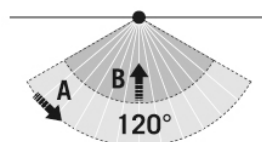

Detectiehoek

Detectieafstand

Dwars (A)	r 8 m
Frontaal (B)	r 3 m