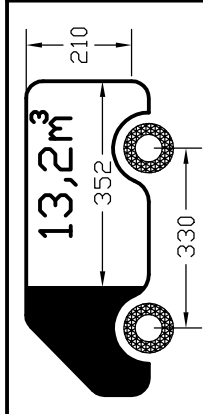

# IVECO Daily City Truck

320x143 CM.

|           |            |            |         |         |
|-----------|------------|------------|---------|---------|
| 8x<br>    | 8x<br>     | 8x<br>     | 32x<br> | 16x<br> |
| M8x25<br> | M8 3xD<br> | M6 3xD<br> | M6<br>  | M6<br>  |
| 16x<br>   | 16x<br>    | 8x<br>     | 8x<br>  | 8x<br>  |
| M6<br>    | M6x30<br>  | M8<br>     | M6<br>  | M8<br>  |
|           |            |            |         | 2x<br>  |