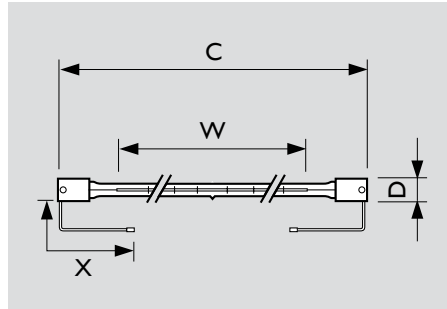

DR. FISCHER White Integrated Reflector lamps short waves

Average lifetime	5,000 hours
Bulb diameter (D)	11 mm

Type #	Watt	Volt	Total length mm (C)	Heating length mm (W)	Base	Colour temp. K	Burning position	Cable (X)	Terminal	Qty box (pc)	Order #	Applications
13169X/98	500	120	242.0	142.0	X-CLIP	2,450	Horiz.	NA	NA	10	923850232316	All
13169Z/98	500	235	227.0	159.0	SK15	2,300	Horiz.	200/200	fork	10	923852744516	All
13169Z/98L	500	235	277.0	159.0	SK15	2,400	Horiz.	300/300 insulated	fork	10	924588244916	All
13169X/98	500	235	236.0	142.0	X-CLIP	2,300	Horiz.	NA	NA	10	924588644916	All
13169/998	500	235	254.0	165.0	9x14	2,300	Horiz.	NA	NA	10	924591944916	All
14172Z/98	600	120	135.0	70.0	SK15	2,700	Horiz.	150/150	fork	10	924541536316	
13842Z/98	700	240	216.0	149.0	SK15	2,600	Horiz.	155/155 insulated	fork	10	924588845516	All
13195X/98	1,000	235	370.0	272.0	X-CLIP	2,500	Horiz.	NA	NA	10	923851443916	
13713Z/98	1,000	235	355.0	272.0	SK15	2,500	Any	200/200 insulated	fork	10	923853544516	All
13713Z/98	1,000	235	355.0	272.0	SK15	2,500	Any	200/200 insulated	fork	50	923853544550	All
13195Z/98	1,000	235	355.0	272.0	SK15	2,500	Horiz.	200/200 insulated	fork	10	923854344516	All
13713X/98	1,000	235	370.0	272.0	X-CLIP	2,450	Any	NA	NA	10	923896044516	All
13207/998	1,000	110	204.0	126.0	FA4+lead	2,400	Any	200/200	fork	10	923945231916	
13195X/98C	1,000	235	400.0	272.0	X-CLIP	2,400	Horiz.	NA	NA	10	924553144916	
13713Z/98L	1,000	235	355.0	272.0	SK15	2,500	Any	300/300 insulated	fork	10	924575744916	
14187Z/98	1,000	400	355.0	274.0	SK15s	2,550	Horiz.	200/200 insulated	fork	10	924579249116	
14134Z/98	1,200	235	224.0	155.0	SK15	2,600	Horiz.	150/150	fork	10	924537144916	
13561Z/98	1,200	144	228.0	150.0	SK15	2,500	Horiz.	150/150	fork	10	924548257716	
13561U/98	1,200	144	222.5	150.0	U-CLIP	2,400	Horiz.	150/150	fork	10	924586157706	All
14135Z/98	1,600	235	228.0	155.0	SK15	2,600	Horiz.	150/150	fork	10	924537244916	
13568Z/98	1,600	144	228.0	155.0	SK15	2,500	Horiz.	150/150	fork	100	924548357710	
13568Z/98	1,600	144	228.0	155.0	SK15	2,500	Horiz.	150/150	fork	10	924548357716	
13568U/98	1,600	144	222.5	155.0	U-CLIP	2,500	Horiz.	150/150	fork	10	924586257706	All