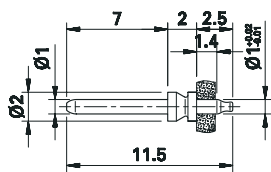

S1-E   **42.0004**   1   ③ ④   ✓   CuZn, Au

- ③ Tauchlötfähig
- ④ Lötzapfen

- ③ Dip soldering
- ④ Soldering pin

- ③ Soudage par trempage
- ④ Picot de soudage

1:1