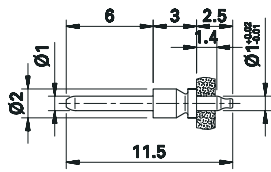

Stecker
Ø 1mm – Ø 1,3mm

Plugs
Ø 1mm – Ø 1,3mm

Fiches
Ø 1mm – Ø 1,3mm

Typ Type Type	Bestell-Nr. Order No. No. de Cde	Nenn-Ø Nominal-Ø Ø nominal	Anschlussvariante Type of termination Type de raccordement	Sandwichbauweise Sandwich board construction Construction étagée possible	Metalle / Oberfläche Metal parts / plating Partie métallique / traitement
		mm			

1:1 

S1-D **42.0003** 1 ③ ④ ✓ CuZn, Au

- ③ Tauchlötfähig
- ④ Lötzapfen

- ③ Dip soldering
- ④ Soldering pin

- ③ Soudage par trempage
- ④ Picot de soudage

1:1 

S1-E **42.0004** 1 ③ ④ ✓ CuZn, Au

- ③ Tauchlötfähig
- ④ Lötzapfen