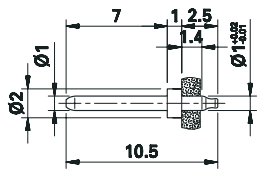

Stecker
Ø 1mm – Ø 1,3mm

Plugs
Ø 1mm – Ø 1,3mm

Fiches
Ø 1mm – Ø 1,3mm

Typ Type Type	Bestell-Nr. Order No. No. de Cde	Nenn-Ø Nominal-Ø Ø nominal	Anschlussvariante Type of termination Type de raccordement	Sandwichbauweise Sandwich board construction Construction étagée possible	Metalle / Oberfläche Metal parts / plating Partie métallique / traitement
		mm			

1:1 

S1-D **42.0003** 1 ③ ④ ✓ CuZn, Au

- ③ Tauchlötfähig
- ④ Lötzapfen

- ③ Dip soldering
- ④ Soldering pin

- ③ Soudage par trempage
- ④ Picot de soudage

1:1 

S1-E **42.0004** 1 ③ ④ ✓ CuZn, Au

- ③ Tauchlötfähig
- ④ Lötzapfen