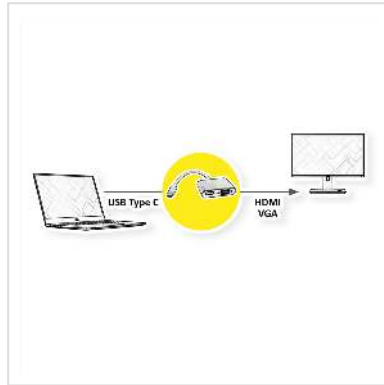

# ROLINE Beeldscherm Adapter USB Type C - VGA + HDMI

<b>Art.nr.</b>	12.03.3215
<b>Fabrikant</b>	ROLINE
<b>Art.nr. fabrikant</b>	12.03.3215
<b>EAN (een stuk)</b>	7611990146017

**Sluit uw MacBook, Ultrabook, notebook/laptop of pc met een USB Type C poort aan op een HDMI of VGA monitor of vergelijkbare projector/beamer.**

- USB 3.1 Type C naar HDMI/VGA kabeladapter voor Macbook, Ultrabook, Notebook/Laptop of PC
- Hiermee kunt u uw weergave spiegelen of uitbreiden naar bijvoorbeeld uw HDMI compatibele televisie of HDMI- of VGA-compatibele monitor
- Draagbaar, compact ontwerp
- Geen voeding nodig
- Aansluitingen: HDMI female en VGA female en type C male
- Kabellengte: ca. 10 cm

## Technische specificaties

Producent	ROLINE
Produkt groep	Adapter, Terminatoren, Converter
Produkt type	USB-HDMI Adapter
Kleur	zilver
Lengte	0.1 m
Max. Resolutie	3840 x 2160 @60Hz (4K, UHD-1)
Aansluiting kant 1 (PC)	Typ C Male

Aansluiting kant 2 (Peripherie)	HDMI/VGA Female
Type connector kant 1	USB type C (USB-C)
M/F kant 1	Male
Type connector kant 2	HDMI type A HD D-Sub 15-pin (HD-15), VGA
M/F kant 2	Female
Toepassing	extern
Gewicht	46.8 g
Hoogte verpakking	20 mm
Breedte verpakking	50 mm
Diepte verpakking	10 mm
Gewicht verpakking	0.06 kg