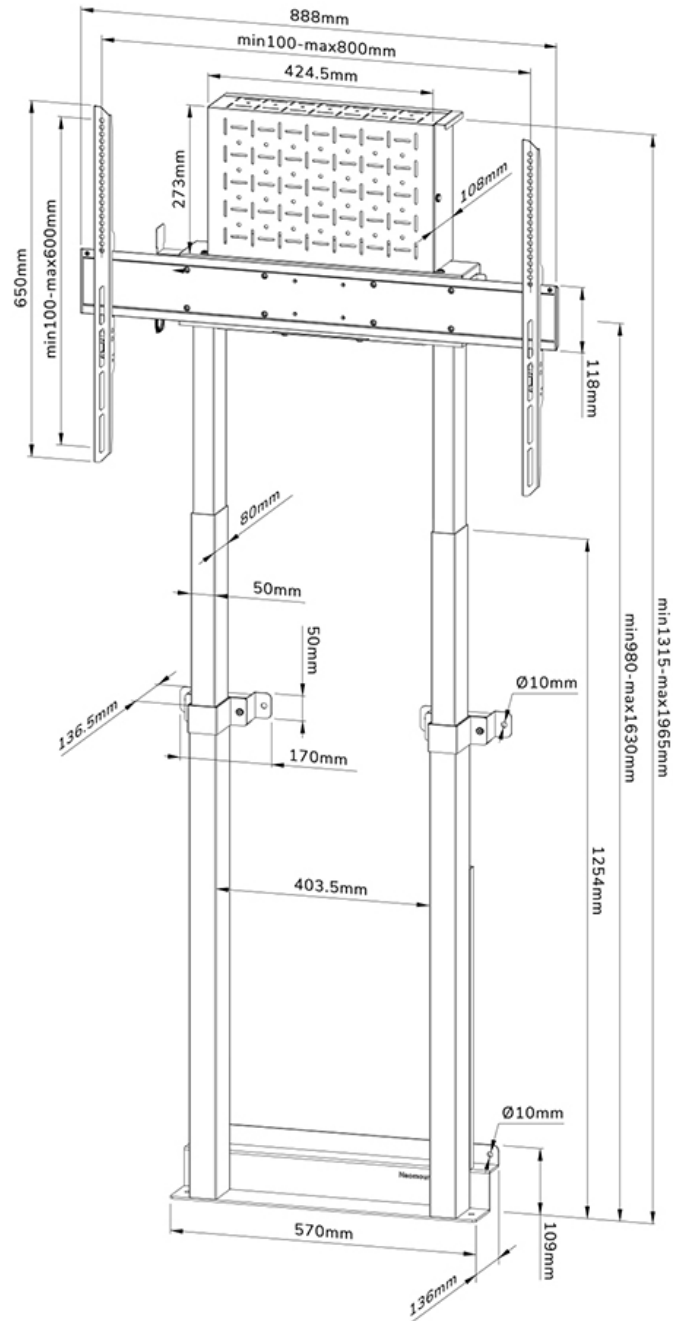

WL55-875BL1

NEOMOUNTS MOTORISIERTE

Neomounts