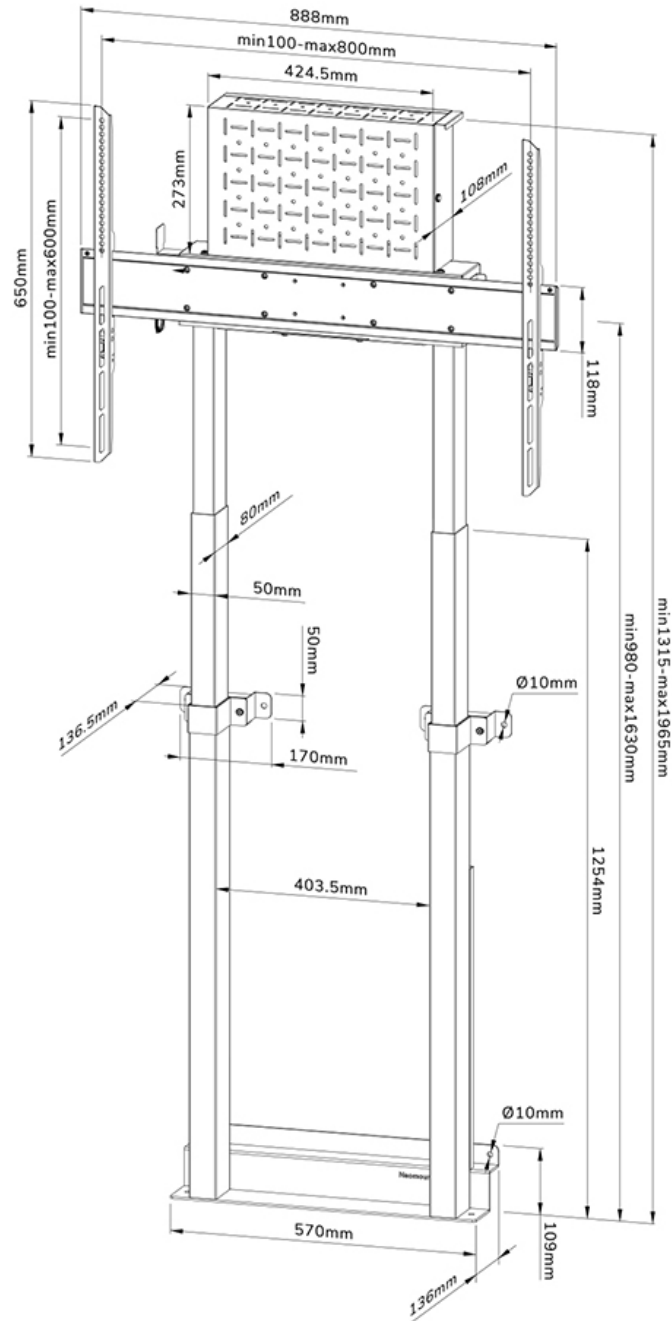

WL55-875BL1

NEOMOUNTS MOTORISIERTE

Neomounts