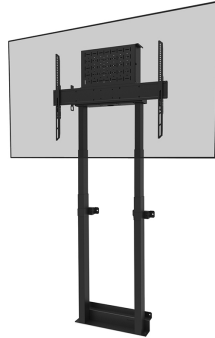

WL55-875BL1

TECHNISCHE DATEN

ALLGEMEIN

Min. Bildschirmgröße*	55 inch
Max. Bildschirmgröße*	100 inch
Max. Gewicht	110 kg (pro Bildschirm)
Bildschirme	1
VESA-Minimum	100x100 mm
VESA-Maximum	800x600 mm
Abstand zur Wand	17,2 cm

FUNKTIONALITÄT

Typ	Fixiert
Höhenverstellung	98-163 cm
Abschließbar	Abschließbar - Vorhängeschloss nicht enthalten
Höhe	200,4 cm
Breite	88,8 cm
Tiefe	17,2 cm
Anpassungstyp	Motorisiert

INFORMATIONEN

Farbe	Schwarz
Hauptmaterial	Stahl
Garantie	5 Jahre
Zertifizierung	CE TÜV
EAN code	8717371449735

*Bitte beachten: Die angegebenen Zollgrößen sind nur ein Anhaltspunkt, kombiniert mit dem Gewicht und den VESA-Größen. Das maximale Gewicht und die VESA-Größe sind absolute Beschränkungen für die Produkte und sollten nicht überschritten werden.

NEOMOUNTS MOTORISIERTE

Neomounts