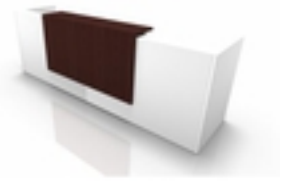

Artikelnummer: 106251

Kurzbeschreibung: Balie Spezia, recht, B 3260 x D 880 x H 1130 mm, wit/beige

Langbeschreibung: Balie Spezia, recht, B 3260 x D 880 x H 1130 mm, verschillende kleuren: Sieraden voor elke ontvangstruimte - Spezia balies overtuigen vooral door hun moderne, heldere lijnen, waarbij de onberispelijke afwerking en de stabiele constructie een harmonieus geheel vormen met de moderne optiek. De toepassingsgebieden varia' «ren van kleine medische praktijken tot adviesbureaus en verkoopbalies tot grote baliesystemen. Effectief en praktisch: de indirecte LED-verlichting aan de buitenkant van de toonbank is een aantrekkelijke blikvanger en breidt de ruimteverlichting effectief maar discreet uit.

Verlichting niet bij de levering inbegrepen, a.u.b. apart bestellen (zie bijpassend toebehoren).

- Receptie Spezia-modules voor de receptie**
- toonbankmodules van 25 mm dik spaanplaat, met melaminekleurige coating
- Bureaubladen van 30 mm dik spaanplaat, gemelamineerd en gecoat
- Omhulsel: wit, wenga'© decor, walnoot Canaletto decor, walnoot decor
- Legplank: wit, wenga'© decor, notenhouten Canaletto-decor, grijs gelakt
- Wenga'©uitvoering (donker eiken) met bedrieglijk echte nerf
- stootvaste ABS-randen, 2 mm dik, passend bij het decor
- Moduledekken 200 mm diep, verstekvertanding met verstek
- Nivelleerschroeven voor het nivelleren (van 0 tot 12 mm)
- de hoogte wordt ingesteld met de inbusleutel (4 mm)

Balietafels - frame

- Vierkante buis van plaatstaal, in wit ackiert, in wit ackiert
- Niveau van de voeten door middel van stelschroeven (0 tot 15 mm)

opvangbakken

- van 30 mm dikke spaanplaat, versteksnode, met een dikte van 30 mm
- Verkrijgbaar in melaminecoating of grijs gelakte afwerking
- op aanvraag verkrijgbaar in elke RAL-kleur
- Diepte van de plank: 350 mm