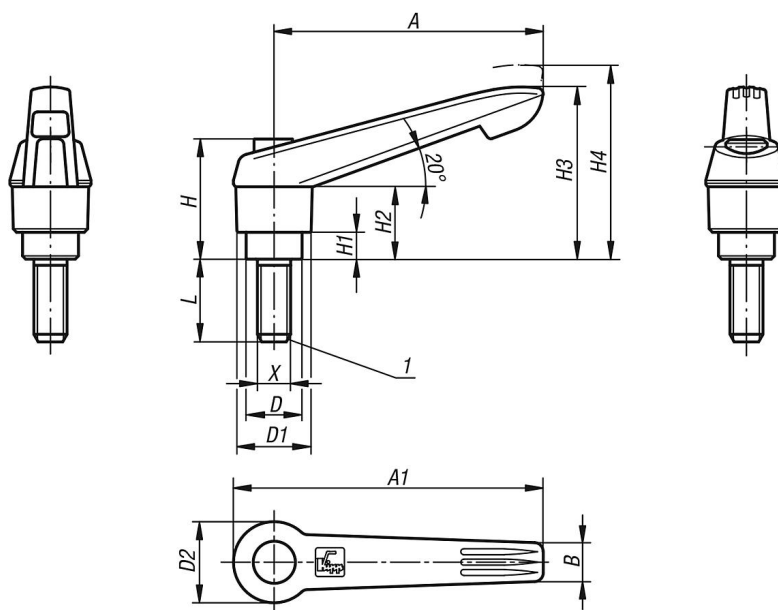

Części stalowe: stal nierdzewna 1.4305.

Przycisk – tworzywo sztuczne (POM).

Wersja:

Części stalowe – z połyskiem.

Wskazówka:

Δ W tym miejscu wstawić kod wybranego koloru rękojeści nastawnej.

Kolory standardowe to:

Dźwignia zaciskowa ciemnoszara, przycisk czerwony.

Dźwignia zaciskowa pomarańczowa, przycisk ciemnoszary.

Dźwignia zaciskowa czerwona, przycisk ciemnoszary.

Dla $L \geq 60$ mm sługość gwintu wynosi 60 mm.

Na zapytanie:

Inne gwinty zewnętrzne, długości śrub oraz wykonania specjalne.

Wymiar „H1” – na życzenie inna długość, za dopłatą.

Wskazówka dotycząca planu:

1) Kopuła kulista DIN EN ISO 4753

Rękojeści nastawne z przyciskiem z gwintem zewnętrznym, części stalowe – nierdzewne

Opis artykułu/ilustracje produktu

Rysunki

Przegląd artykułów

Rękojeści nastawne z przyciskiem, z gwintem zewnętrznym, części stalowe – nierdzewne

Nr Zamówienia	Kolor korpusu	Rozmiar	X	D	D1	D2	H	H1	H2	H3	H4	A	A1	B	Liczba zębów	L
K0270.71105X10	ciemnoszary RAL 7021	1	M5	10	13	14,5	25,5	4	15	30	33,5	40	47	7,5	16	10
K0270.71105X15	ciemnoszary RAL 7021	1	M5	10	13	14,5	25,5	4	15	30	33,5	40	47	7,5	16	15
K0270.71105X20	ciemnoszary RAL 7021	1	M5	10	13	14,5	25,5	4	15	30	33,5	40	47	7,5	16	20
K0270.71105X25	ciemnoszary RAL 7021	1	M5	10	13	14,5	25,5	4	15	30	33,5	40	47	7,5	16	25
K0270.72105X10	pomarańczowy RAL 2004	1	M5	10	13	14,5	25,5	4	15	30	33,5	40	47	7,5	16	10
K0270.72105X15	pomarańczowy RAL 2004	1	M5	10	13	14,5	25,5	4	15	30	33,5	40	47	7,5	16	15
K0270.72105X20	pomarańczowy RAL 2004	1	M5	10	13	14,5	25,5	4	15	30	33,5	40	47	7,5	16	20