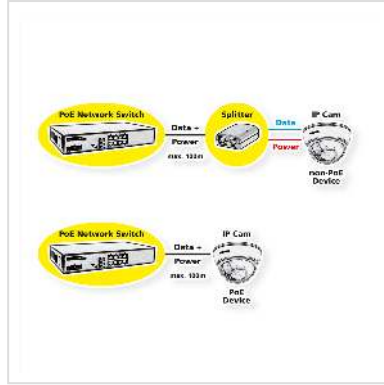

ROLINE Gigabit Ethernet Switch, 6x (5xGbE + 1xGbic(SFP), 4x PoE+)

Art.nr. 21.14.3524
Fabrikant ROLINE
Art.nr. fabrikant 21.14.3524

roline
Designed for Professionals

ROLINE netwerk switch met 5 Gigabit poorten (met 4 TP-poorten en een 1xGbic (SFP) poort)

- 5x 10/100/1000Mbit/s Poorten, ieder met Auto-Negotiation
- Afgeschermde RJ-45 Poorten
- 100/1000Mbit/s Fibre: MMF 50/125µm, 60/125µm, SMF 9/125µm
- Automatische MDI / MDI-X detectie op alle poorten
- Full-Duplex-Modus voor 1000Mbit/s
- 4x PoE Ports (IEEE 802.3at)
- Ondersteunt Jumbo Frames
- Geheugen 2K MAC-Adressen
- Store-and-Forward Switching met 128 kB Databuffer
- Metalen behuizing, zwart, zonder ventilator
- Stroomtoevoer (via externe voeding): 54VDC, 1.6A
- Afmetingen (BxDxH): 147 x 106 x 28 mm

Technische specificaties

Producent

ROLINE

Produkt groep	Netwerk-switches
Produkt type	Gigabit Ethernet Switch
Kleur	zwart
Leveringsomvang	Switch, stekkervoeding 5V DC, 1A, handleiding
Netwerk standaard	Gigabit Ethernet
LAN (Mbit/s)	10/100/1000
Aantal Poorten	6
Gigabit Ethernet Poort RJ-45	5
Gigabit Ethernet Poort Glas	1
Stackable	nee
Afmeting (HxBxD)	147 x 106 x 28 mm
Voeding (extern/intern)	extern