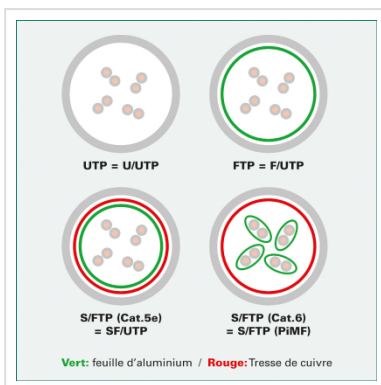

Cordon ROLINE UTP Cat.6, LSOH, Component Level, jaune, 2,0 m

Numéro d'article	21.15.2522
Constructeur	ROLINE
Référence constructeur	21.15.2522
EAN (pièce unique)	7611990167906

roline[®]
Designed for Professionals

Ces cordons de brassage ou câbles de raccordement offrent une qualité Cat.6-Component-Level, c'est-à-dire qu'ils ont répondu à la norme exigeante de la catégorie 6.

- Cordon Twisted Pair non-blindé de grande qualité équipé de connecteurs RJ-45 non-blindés
- Contacts dorés de grande valeur
- Résistants grâce à une protection anti-plier
- Assignation des pins: 1:1 selon EIA/TIA 568, 8 fils
- Structure: 8 fils tresse
- Impédance: 100 Ohm

Version anti-halogène, résistant à la flamme, dégageant peu de fumée.

Caractéristiques techniques

Constructeur	ROLINE
Groupe de produits	Câble Twisted Pair
Types de produits	Cordon UTP
Couleur	jaune
Longueur	2 m
Type de protection	UTP