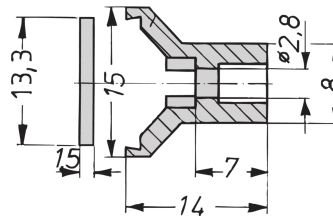

24813-057 KASSETTENBAUSATZ PRO MIT HAUBE, ABGESCHIRMTE VERSION, 3 HE, 7 TE, 227 MM

PRODUKTBESCHREIBUNG

Passend für alle Produkte, die IEC-60297-3-101 entsprechen

Zum Schutz einer Leiterplatte gegen mechanische Beschädigung und zur Ableitung elektrostatischer Ladung; für Europakarten-Formate

Einsetzbare Steckverbinder nach EN 60603-2 (DIN 41612)

PRODUKTMERKMALE

Produkttyp: Kassetten

Typ: Kassetten PRO mit Haube

Griff-Typ: Trapez

Höhe: 3-HE

Breite: 7 TE

Tiefe: 227 mm

EMV-Schirmung: Ja

EMV-Dichtung: Textil

Rückwand-Typ: 1 Ausbruch für einen Steckverbinder

Abdeckblech-Typ: Abdeckblech

Material: Aluminium

Oberfläche - Frontseite: Eloxiert

Oberfläche - Rückseite: leitfähig

Kühlung: perforiert