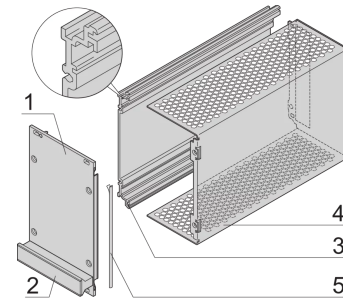

24813-057 KASSETTENBAUSATZ PRO MIT HAUBE, ABGESCHIRMTE VERSION, 3 HE, 7 TE, 227 MM

PRODUKTBESCHREIBUNG

Passend für alle Produkte, die IEC-60297-3-101 entsprechen

Zum Schutz einer Leiterplatte gegen mechanische Beschädigung und zur Ableitung elektrostatischer Ladung; für Europakarten-Formate

Einsetzbare Steckverbinder nach EN 60603-2 (DIN 41612)

PRODUKTMERKMALE

Produkttyp: Kassetten

Typ: Kassetten PRO mit Haube

Griff-Typ: Trapez

Höhe: 3-HE

Breite: 7 TE

Tiefe: 227 mm

EMV-Schirmung: Ja

EMV-Dichtung: Textil

Rückwand-Typ: 1 Ausbruch für einen Steckverbinder

Abdeckblech-Typ: Abdeckblech

Material: Aluminium

Oberfläche - Frontseite: Eloxiert

Oberfläche - Rückseite: leitfähig

Kühlung: perforiert