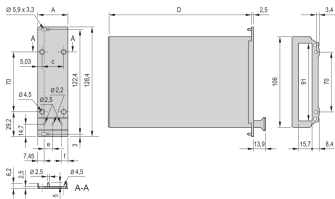

24813-057 KASSETTENBAUSATZ PRO MIT HAUBE, ABGESCHIRMTE VERSION, 3 HE, 7 TE, 227 MM

PRODUKTBESCHREIBUNG

Passend für alle Produkte, die IEC-60297-3-101 entsprechen

Zum Schutz einer Leiterplatte gegen mechanische Beschädigung und zur Ableitung elektrostatischer Ladung; für Europakarten-Formate

Einsetzbare Steckverbinder nach EN 60603-2 (DIN 41612)

PRODUKTMERKMALE

Produkttyp: Kassetten

Typ: Kassetten PRO mit Haube

Griff-Typ: Trapez

Höhe: 3-HE

Breite: 7 TE

Tiefe: 227 mm