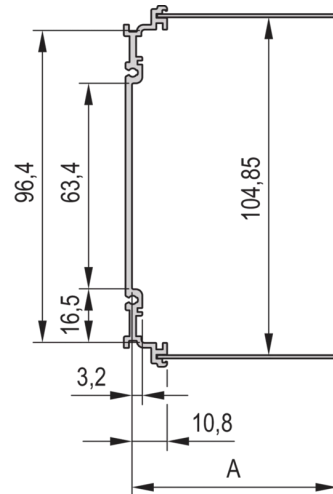

24813-057 KASSETTENBAUSATZ PRO MIT HAUBE, ABGESCHIRMTE VERSION, 3 HE, 7 TE, 227 MM

PRODUKTBESCHREIBUNG

Passend für alle Produkte, die IEC-60297-3-101 entsprechen

Zum Schutz einer Leiterplatte gegen mechanische Beschädigung und zur Ableitung elektrostatischer Ladung; für Europakarten-Formate

Einsetzbare Steckverbinder nach EN 60603-2 (DIN 41612)

PRODUKTMERKMALE

Produkttyp: Kassetten

Typ: Kassetten PRO mit Haube

Griff-Typ: Trapez

Höhe: 3-HE

Breite: 7 TE

Tiefe: 227 mm

EMV-Schirmung: Ja

EMV-Dichtung: Textil

Rückwand-Typ: 1 Ausbruch für einen Steckverbinder

Abdeckblech-Typ: Abdeckblech

Material: Aluminium

Oberfläche - Frontseite: Eloxiert

Oberfläche - Rückseite: leitfähig

Kühlung: perforiert