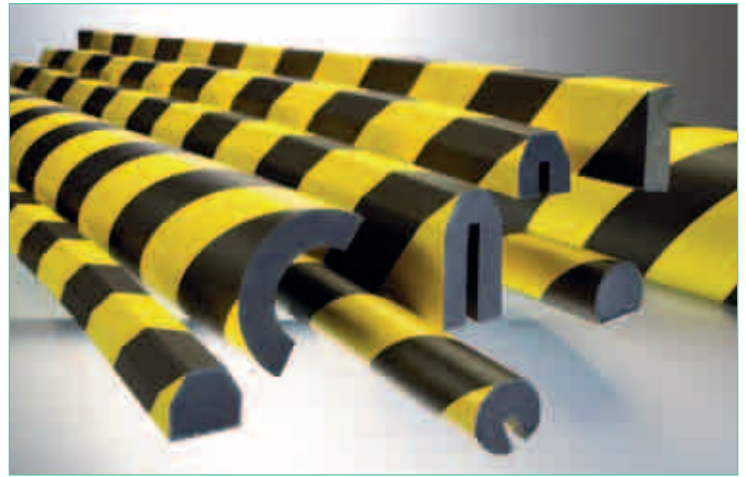

# Waarschuwings- en beschermprofielen

Signaleren en maken gevaarlijke punten binnen en buiten onschadelijk, beschermen hoeken, randen en inventaris in magazijn- en productieomgevingen en voorkomen letsel door stoten.

- van flexibel, verouderingsbestendig polyurethaanschuim, zelfklevend
- UV-bestendige signaalverf conform DIN 4844, geel/zwart
- bestand tegen oplosmiddelen
- temperatuurbestendig van -40°C tot +90°C, brandveiligheidsklasse UL94HB
- lengte van de normelementen 1000 mm

## Probleemloos te monteren

- zelfklevend, hechtend op alle gladde en stofvrije oppervlakken, hoeken en randen; permanent en betrouwbaar
- makkelijk aan te brengen op te beveiligen profielen
- bij extreme belasting met gangbare contactlijm extra bevestigen

 **Makkelijk op maat te snijden met scherp mes**

Bescherming tegen stoten

Ideaal voor doorgangen

voor buis Ø 30-50 mm    voor buis Ø 50-70 mm    voor buis Ø 70-100 mm

Vorm	Hoekbescherming (zelfklevend)				Profielbescherming (opsteekbaar)			Buisbescherming (zelfklevend)		
	trapezium	cirkel	hoek		Trapezium	cirkel	boog			
Lengte mm	1000	1000	1000		1000		1000			
B x H / Ø mm	40 x 40	40	30 x 30	60 x 60	40 x 40	80 x 40	40	37 - 80	50 - 100	67 - 135
1 stuks	520051	520053	520056	520058	520060	520062	520064	520067	520069	520071
VE = 5 stuks	520052	520054	520057	520059	520061	520063	520065	520068	520070	520072
Prijs per VE	---	---	---	---	---	---	---	---	---	---