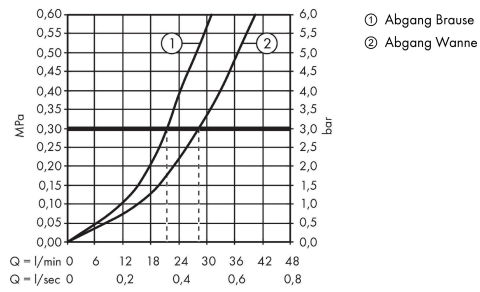

Focus

Einhebel-Wannenmischer Unterputz für iBox universal

Oberfläche: **Chrom** Artikelnummer: **31945000**

Beschreibung

Merkmale

- 2 Verbraucher
- Durchflussmenge oberer Abgang: 21 l/min
- Durchflussmenge unterer Abgang: 29 l/min
- maximale Durchflussmenge bei 3 bar: 29 l/min
- Keramikmischsystem
- Temperaturbegrenzung einstellbar
- Umsteller mit automatischer Rückstellung
- mit Schalldämpfer
- Anschlussart: Grundkörper
- Wandmontage
- min. Betriebsdruck: 1 bar
- max. Betriebsdruck: 10 bar
- DVGW NW-6506CQ0125
- PA-IX 9709/ICC
- EPD Shower and Bath Faucets

Zertifikate / Nachhaltigkeit

Produktabbildung

Maßzeichnung

Focus

Einhebel-Wannenmischer Unterputz für iBox universal

Oberfläche: **Chrom** Artikelnummer: **31945000**

Durchflussdiagramm

Focus
Einhebel-Wannenmischer Unterputz für iBox universal
 Oberfläche: **Chrom** Artikelnummer: **31945000**