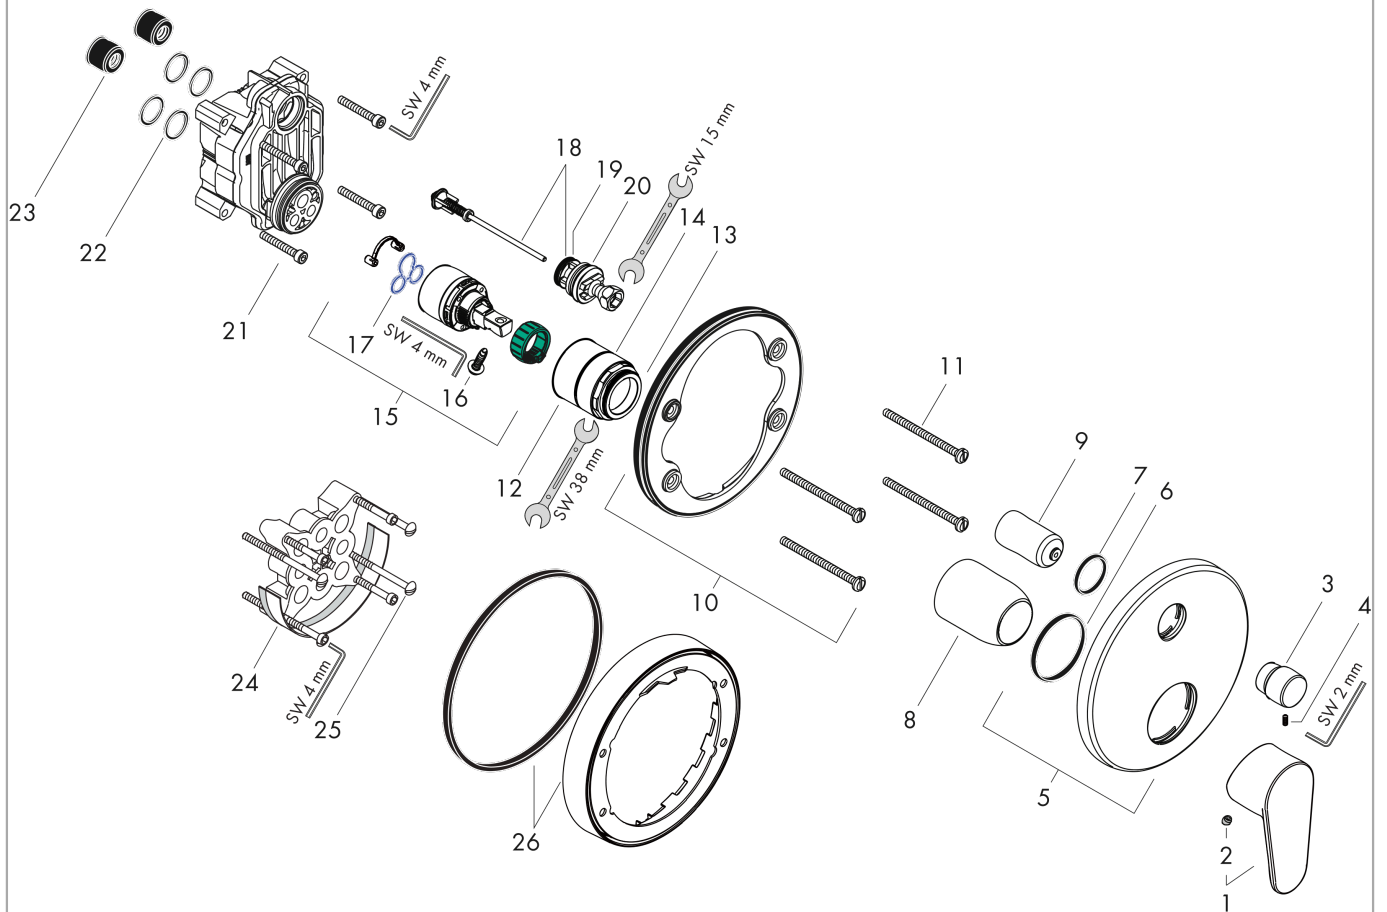

Focus

Einhebel-Wannenmischer Unterputz für iBox universal

Oberfläche: **Chrom** Artikelnummer: **31945000**

Beschreibung

Merkmale

- 2 Verbraucher
- Durchflussmenge oberer Abgang: 21 l/min
- Durchflussmenge unterer Abgang: 29 l/min
- maximale Durchflussmenge bei 3 bar: 29 l/min
- Keramikmischsystem
- Temperaturbegrenzung einstellbar
- Umsteller mit automatischer Rückstellung
- mit Schalldämpfer
- Anschlussart: Grundkörper
- Wandmontage
- min. Betriebsdruck: 1 bar
- max. Betriebsdruck: 10 bar
- DVGW NW-6506CQ0125
- PA-IX 9709/ICC
- EPD Shower and Bath Faucets

Explosionszeichnung

Baujahr: >01/16

Focus

Einhebel-Wannenmischer Unterputz für iBox universal

Oberfläche: **Chrom** Artikelnummer: **31945000**

Ersatzteilliste

Baujahr: >01/16

Pos.	Beschreibung	Artikelnummer	PG	VE
1	Griff	98532000	8	1
2	Griffstopfen	96338000	1	1
3	Zugknopf	98795000	10	1
4	Madenschraube M4x10	97667000	1	1
5	Rosette Ø 150 mm	98791000	11	1
6	O-Ring 43x3	98418000	1	1
7	O-Ring 23x3	98142000	1	1
8	Hülse	98790000	8	1
9	Umstellerhülse	98794000	8	1
10	Rosettenträger	98793000	9	1
11	Trägerschraubenset	96454000	3	1
12	Mutter	98796000	9	1
13	O-Ring 30x1,5	98433000	1	1
14	O-Ring 39x1,5	98400000	1	1
15	Kartusche kpl.	92730000	11	1
16	Sicherungsschraube	95140000	2	1
17	Dichtung	95008000	3	1
18	Umsteller kpl.	95014000	11	1
19	O-Ring 16x2,3	98207000	1	1
20	O-Ring 20x2,5	92602000	2	1
21	Schraubenset	93243000	3	1
22	O-Ring 16x2	98133000	1	1
23	Schalldämpfer	94073000	7	1
24	Verlängerung 25 mm	13595000	98	1
25	Trägerschraubenset	97747000	1	1
26	Verlängerung 22 mm (Ø 150 mm)	13597000	98	1
a	Grundset	01800180	98	1
b	Feder für vertauschte Anschlüsse	96365000	9	1
c	Umrüstset auf Rosette Ø 170 mm (Wanne)	95354000	13	1
d	Montageschienenenset	96615000	98	1