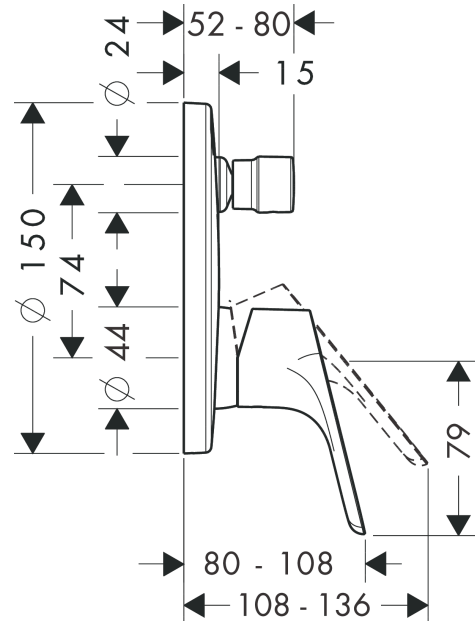

Focus

Einhebel-Wannenmischer Unterputz für iBox universal

Oberfläche: **Chrom** Artikelnummer: **31945000**

Beschreibung

Merkmale

- 2 Verbraucher
- Durchflussmenge oberer Abgang: 21 l/min
- Durchflussmenge unterer Abgang: 29 l/min
- maximale Durchflussmenge bei 3 bar: 29 l/min
- Keramikmischsystem
- Temperaturbegrenzung einstellbar
- Umsteller mit automatischer Rückstellung
- mit Schalldämpfer
- Anschlussart: Grundkörper
- Wandmontage
- min. Betriebsdruck: 1 bar
- max. Betriebsdruck: 10 bar
- DVGW NW-6506CQ0125
- PA-IX 9709/ICC
- EPD Shower and Bath Faucets

Zertifikate / Nachhaltigkeit

Produktabbildung

Maßzeichnung

Focus

Einhebel-Wannenmischer Unterputz für iBox universal

Oberfläche: **Chrom** Artikelnummer: **31945000**

Durchflussdiagramm

Focus
Einhebel-Wannenmischer Unterputz für iBox universal
 Oberfläche: **Chrom** Artikelnummer: **31945000**