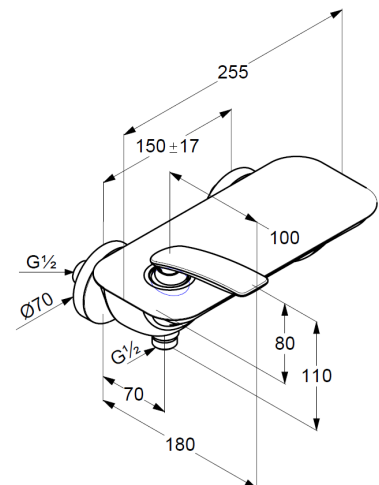

## Technische Daten/ Technical Data

KLUDI BALANCE  
Brause-Einhandmischer  
DN 15

Artikel- Nr.:  
527108775

Oberfläche:  
87 mattschwarz/chrom

Artikeltext  
Hersteller KLUDI GmbH & Co. KG  
Typ: KLUDI BALANCE  
Brause-Einhandmischer  
Artikel- Nr.: 527108775

Brause-Armatur  
Einhebelmischer  
Wandmontage  
geschlossener Hebel, Metall  
eigensicher gegen Rückfließen  
Brauseabgang G $\frac{1}{2}$   
Keramik-Kartusche mit Heißwasserbegrenzung  
Durchflussmenge bei 3 bar 18 l/min.  
S-Anschlüsse G $\frac{1}{2}$  x G $\frac{3}{4}$

### Maßzeichnung/ Dimensional drawing