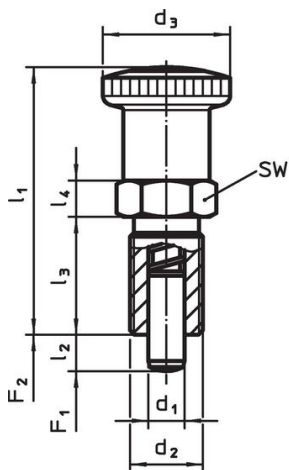

Tekening

contraoer
22120.0116 - .0118 (staal)
22120.0516 - .0518 (roestvast staal)

Bestelinformatie

Afmetingen							SW	Veerkracht¹⁾		Temperatuur		Gewicht	Artikelnr.	
d₁	d₂	l₂ min.	d₃	l₁ ~	l₃	l₄	[mm]	F₁ ~	F₂ ~	min.	max.			[g]
[mm]							[mm]	[N]		[°C]				
-0,02 -0,04														
Roestvast staal														
10	M16 x 1,5	12	30	59,5	26	8	19	9,5	38	-30	80	79	22122.0325	

¹⁾ gemiddelde statistische waarde