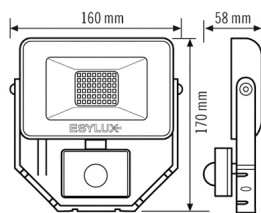

## BASIC AFL TR 1000 830 MD WH

Artikelnummer	GTIN
EL10810800	4015120810800

Erfassungsreichweite frontal	3 m
Reichweitenanpassung	mechanisch
Erfassungsbereich	76 m <sup>2</sup>
Empf. Montagehöhe	2,5 m

Max. Montagehöhe	3 m
Lichtmessung	Tageslicht
Helligkeitswert	3 - 1000 lx
Nachlaufzeit	1 s...15 min (in Stufen einstellbar)

### Zubehör

Produktbezeichnung	Artikelnummer	Produktbeschreibung	GTIN
<b>Befestigung</b>			
FL WALL ARM 700 WH	EL10810527	Wandausleger für Strahler, 700 mm, inklusive Adapter, weiß	4015120810527
FL GROUND SPIKE WH	EL10810541	Erdspieß für Strahler, inklusive Adapter, weiß	4015120810541

### Maßzeichnung