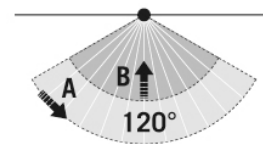

Erfassungsbereiche

Erfassungsreichweite

■ Quer (A)	8 m
■ Frontal (B)	3 m