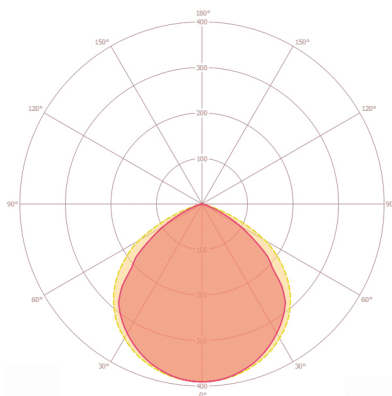

### Maßzeichnung

### Erfassungsbereiche

### Erfassungsreichweite

■ Quer (A)	8 m
■ Frontal (B)	3 m

### Lichtverteilung