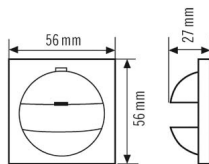

Technische Daten

ALLGEMEIN

Gerätekategorie Abdeckung

GEHÄUSE

Abmessungen Länge 56 mm x Breite 56 mm x Höhe/Tiefe 27 mm

Gewicht 10 g

Schutzart IP20

Farbe weiß

Maßzeichnung

Ausführliche Produktbeschreibung

- Abdeckung IP 20-SKK für Wandmelder der Serien Basic, Standard und Compact
- Design kompatibel zu Elko RS/PLUS
- Ausblendung des vertikalen Erfassungsbereiches mit beiliegender Kappe