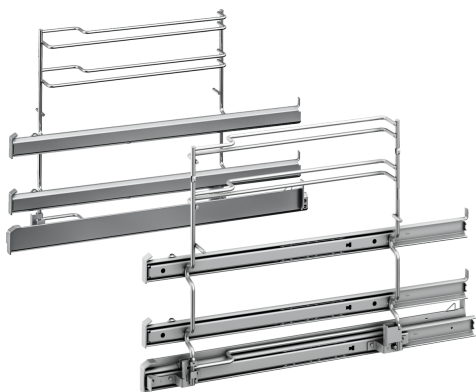

Teleskopauszug, 2-fach + Clip-Auszug HZ538S00

Ausstattung

Technische Daten

Abmessungen des verpackten Gerätes:85 x 305 x 410 mm
Abmessung der Palette: 77.0 x 80.0 x 120.0
Anzahl Geräte pro Palette:48
Nettogewicht: 2.0 kg
Bruttogewicht: 2.3 kg
EAN-Nummer: 4242003814086

Teleskopauszug, 2-fach + Clip-Auszug HZ538S00

Ausstattung

HZ538S00

Teleskopauszug 3-fach

davon 1 varioClip

- Material: Edelstahl
- Max. Beladung: 16 kg
- Bitte überprüfen Sie vor der Bestellung die Kompatibilität mit Ihrem Gerät.