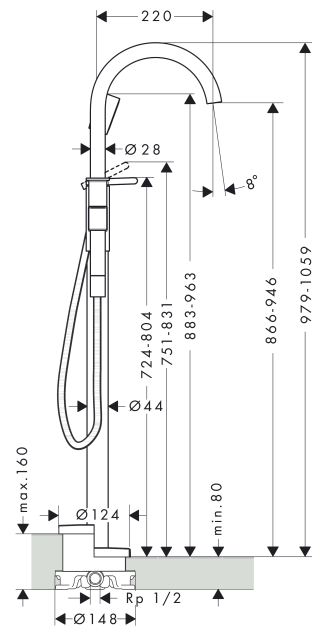

## Merkmale

- besteht aus: Einhebel-Wannenmischer bodenstehend, Handbrause, Brauseschlauch, Brausehalter
- 2 Verbraucher
- Ausladung: 220 mm
- Strahlart Armatur: Normalstrahl
- Strahlart Handbrause: PowderRain
- maximale Durchflussmenge bei 3 bar: 21,5 l/min
- Durchfluss für Wanneneinlauf bei 3 bar: 21,5 l/min
- Durchfluss für Handbrause bei 3 bar: 8 l/min
- Keramikmischsystem
- Temperaturbegrenzung einstellbar
- Umsteller mit automatischer Rückstellung
- Rückflussverhinderer
- Anschlussgröße: DN15
- Anschlussart: Grundkörper
- Standmontage
- min. Betriebsdruck: 1 bar
- max. Betriebsdruck: 10 bar

## Technologie

**AXOR One**  
**Einhebel-Wannenmischer bodenstehend**  
 Oberfläche: **Brushed Brass** Artikelnummer: **48440950**

## Produktabbildung

## Maßzeichnung