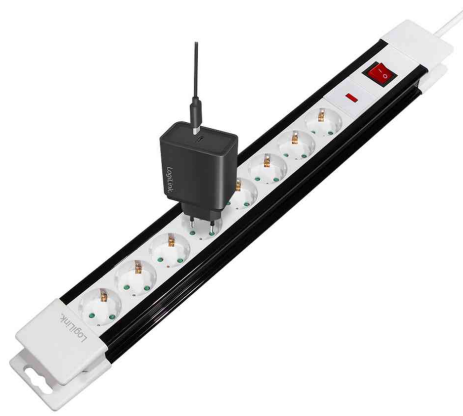

LogiLink®

Steckdosenleiste, 8-fach - mit Schalter

- aus Kunststoff
- mit Kindersicherung
- Leuchtschalter
- mit abgewinkeltem Schutzkontakt-Stecker
- Überspannungsschutz
- max. Anschlussleistung: AC, 250 V / 16 A, 50 Hz, 3.500 Watt
- Kabel H05VV-F 3G 1,5 qmm
- Maße: (B)580 x (T)80 x (H)65 mm
- für den Markt: D / NL / A / L

Steckdosenleiste, 8-fach - mit Schalter

Symbolbild: zeigt das Produkt in der Anwendung

Symbolbild: zeigt das Produkt in der Anwendung

Produkt	Ausführung	Länge	Farbe	Hersteller- Nummer	Bestell- Nummer
Steckdosenleiste mit Schalter	8-fach	Kabellänge: 3,0 m	schwarz-weiß	LPS207	11113516